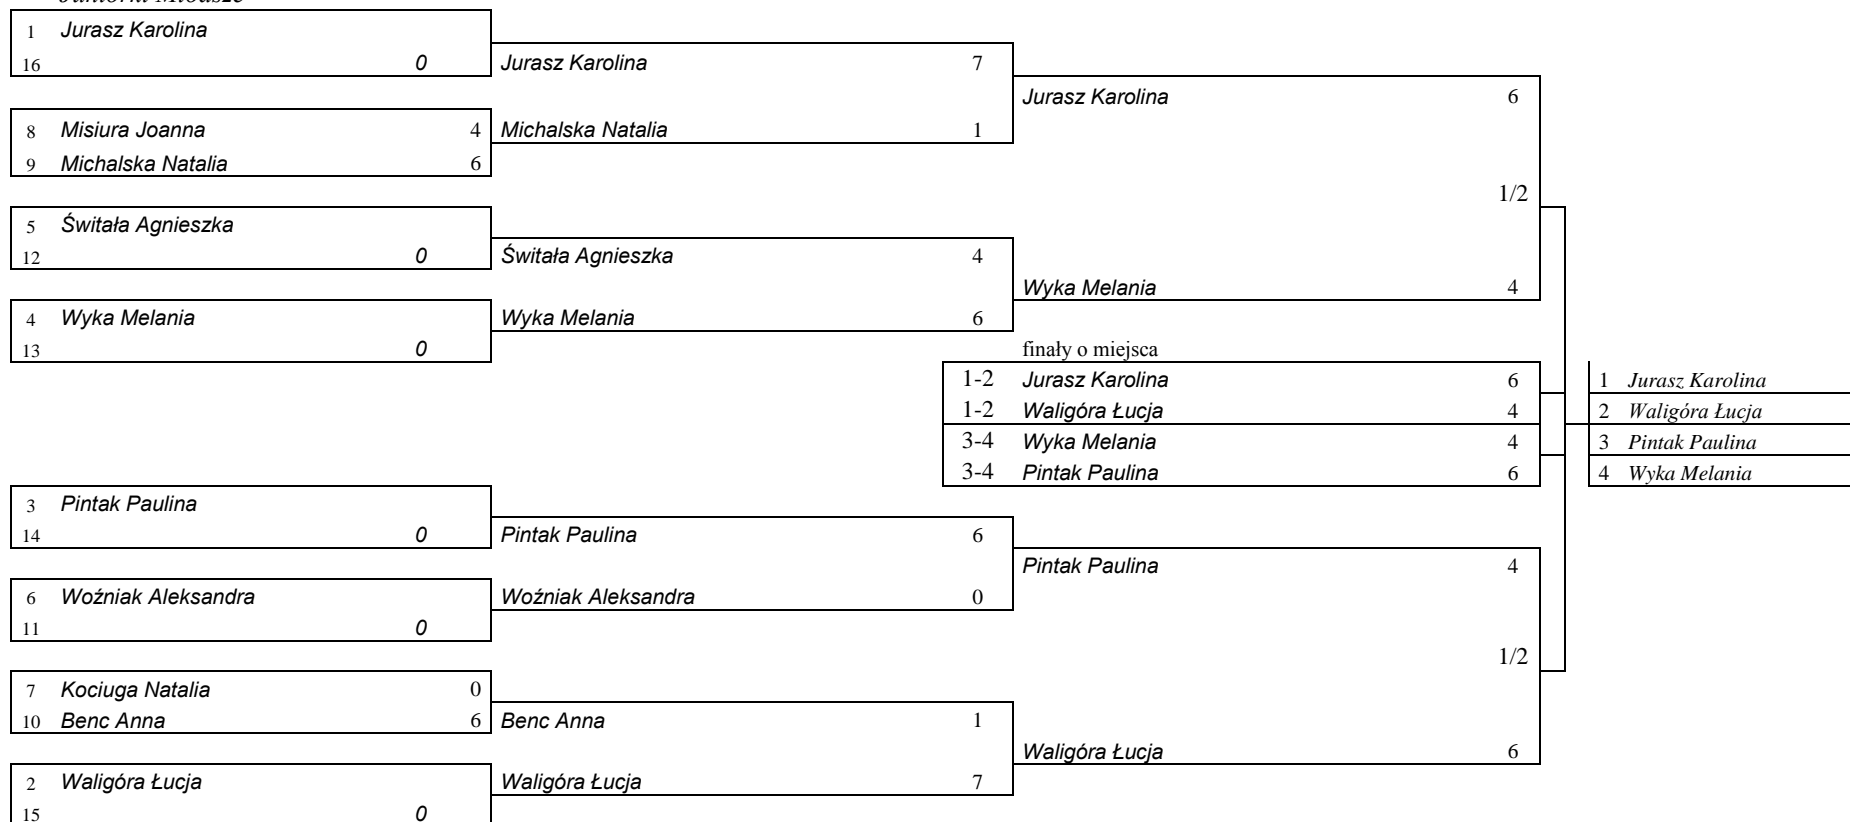

Przebieg pojedynków w rundach eliminacyjnych i finałowych w konk. Zesp. Olimp. Runda WA
Juniorki Młodsze

wyniki kwalifikacji

poz.	Nazwisko imię	r.u.	Klub/miejscowość	lic	I		II		Razem /10/x
					odl.	/m	odl.	/m	
seniorzy - łuki klasyczne									
1	Łazowski Filip	2001	LKS Łucznik Żywiec	3115	288	/3	290	/1	578
2	Szafran Marek	1997	KS Społem Łódź	653	289	/1	284	/3	573
3	Jurzak Adam	1995	GLKS Unia Pielgrzymka	205	282	/5	286	/2	568
4	Helbin Kasper	1995	KS Obuwnik Prudnik	745	287	/4	279	/7	566
5	Kasprowski Oskar	2000	LKS Łucznik Żywiec	2863	289	/2	276	/9	565
6	Neścior Andrzej	2001	KS Agros Zamość	3092	279	/6	281	/6	560 /32/17
7	Kotlarz Kajetan	1997	UKS Talent Wrocław	827	277	/7	283	/4	560 /30/22
8	Momot Jakub	2001	KS Agros Zamość	3090	268	/9	282	/5	550
9	Ścibski Adam	1990	ŁLKS Karima Przysław	1498	272	/8	274	/10	546
10	Zarusiński Krzysztof	1979	KŁ Chrobry Głucholazy	1117	266	/10	279	/8	545
11	Ostasz Bartłomiej	2001	KS Agros Zamość	3094	260	/12	271	/11	531
12	Nowak Jakub	1991	MLKS Czarna Strzała Bytom	3439	255	/14	258	/12	513
13	Kayser Bartosz	2000	MLKS Czarna Strzała Bytom	3097	256	/13	249	/13	505
14	Cacak Patryk	2000	LKS Łucznik Żywiec	2896	265	/11	232	/18	497
15	Suchiński Damian	1998	KS Obuwnik Prudnik	2760	249	/15	244	/14	493
16	Filip Bartosz	2000	MLKS Czarna Strzała Bytom	3096	230	/18	240	/15	470
17	Niedźwiedz Maciej	1997	UKS Talent Wrocław	1728	247	/16	219	/19	466
18	Łukasiewicz Piotr	1990	MLKS Czarna Strzała Bytom	572	231	/17	233	/17	464 /13/17
19	Sosna Marek	1980	MLKS Czarna Strzała Bytom	3004	226	/19	238	/16	464 /8/16
20	Wolski Igor	2000	MLKS Czarna Strzała Bytom	3644	203	/20	211	/20	414

wyniki kwalifikacji

poz.	Nazwisko imię	r.u.	Klub/miejscowość	lic	I		II		Razem /10/x
					odl.	/m	odl.	/m	
seniorzy - łuki klasyczne									
Śmiałkowska									
1	Magdalena	1997	KS Społem Łódź	1771	290	/1	286	/4	576 /40/15
2	Rząsa Joanna	1990	LKS Łucznik Żywiec	522	286	/2	290	/1	576 /38/20
3	Zyzańska Sylwia	1997	LKS Łucznik Żywiec	1851	284	/4	290	/2	574
4	Leśniak Natalia	1991	LKS Łucznik Żywiec	579	286	/3	287	/3	573
5	Kocaj Marlena	1999	CWKS Resovia Rzeszów	2290	276	/6	281	/5	557
6	Farasiewicz Karolina	1996	KS Obuwnik Prudnik	1619	275	/7	278	/6	553
7	Trzebińska Adrianna	1995	UKS Talent Wrocław	649	270	/9	278	/7	548
8	Kalwinek Martyna	1995	KS Społem Łódź	655	273	/8	273	/9	546
9	Oberda Julia	2001	KS Agros Zamość	3093	280	/5	265	/12	545
10	Barakońska Milena	1992	KS Obuwnik Prudnik	221	268	/10	274	/8	542
11	Tobolewska Anna	1998	ULKS Zryw Dobrcz	1650	267	/11	272	/10	539
12	Byra Dominika	1993	KS Obuwnik Prudnik	222	266	/12	268	/11	534
13	Grzymek Zuzanna	1997	LKS Łucznik Żywiec	1562	262	/13	257	/13	519