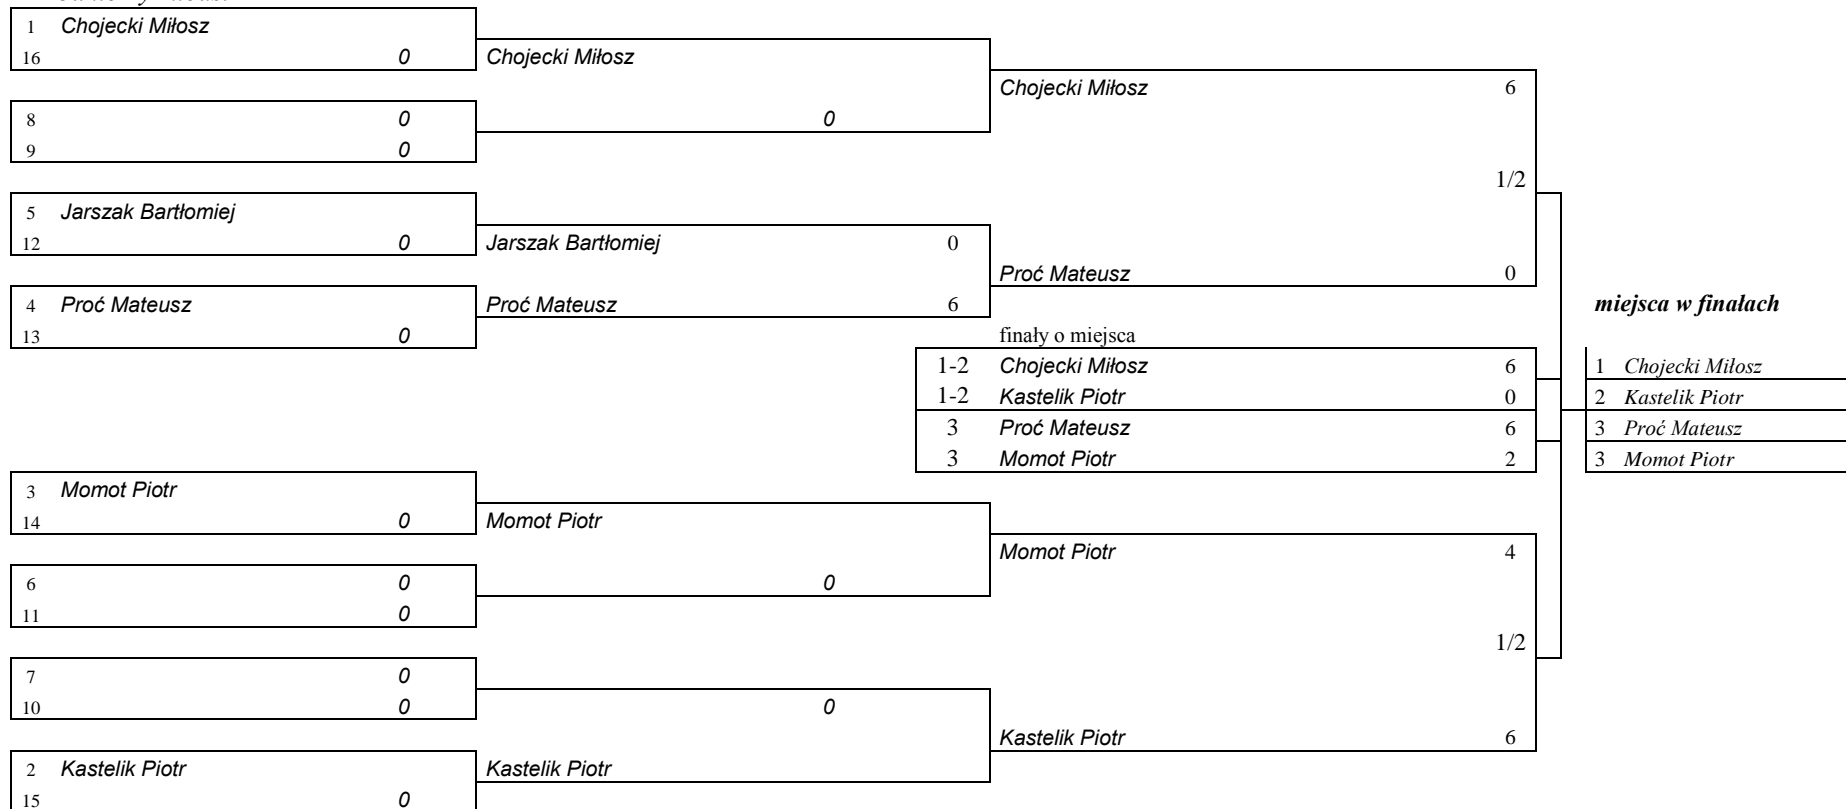

*Przebieg pojedynków w rundach eliminacyjnych i finałowych w konk. Zesp. Olimp. Runda WA
Seniorki*

1 16	Śmiałkowska Magdalena	Śmiałkowska Magdalena	6	Śmiałkowska Magdalena	6	
8 9	Kalwinek Martyna Oberda Julia	Oberda Julia	4			1/2
5 12	Kocaj Marlina Byra Dominika	Kocaj Marlina	0	Grzymek Zuzanna	2	
4 13	Leśniak Natalia Grzymek Zuzanna	Grzymek Zuzanna	6			
				finały o miejsca		
				1-2	Śmiałkowska Magdalena	5 T9
				1-2	Rzasa Joanna	6 T9*
				3	Grzymek Zuzanna	0
				3	Zyzańska Sylwia	6
3 14	Zyzańska Sylwia	Zyzańska Sylwia	7	Zyzańska Sylwia	2	
6 11	Farasiewicz Karolina Tobolewska Anna	Farasiewicz Karolina	3			1/2
7 10	Trzebińska Adrianna Barakońska Milena	Trzebińska Adrianna	0	Rzasa Joanna	6	
2 15	Rzasa Joanna	Rzasa Joanna	6			
miejsca w finałach						
						1
						Rzasa Joanna
						2
						Śmiałkowska Magdalena
						3
						Zyzańska Sylwia
						3
						Grzymek Zuzanna

Przebieg pojedynków w rundach eliminacyjnych i finałowych w konk. Zesp. Olimp. Runda WA
Juniorzy młodszy