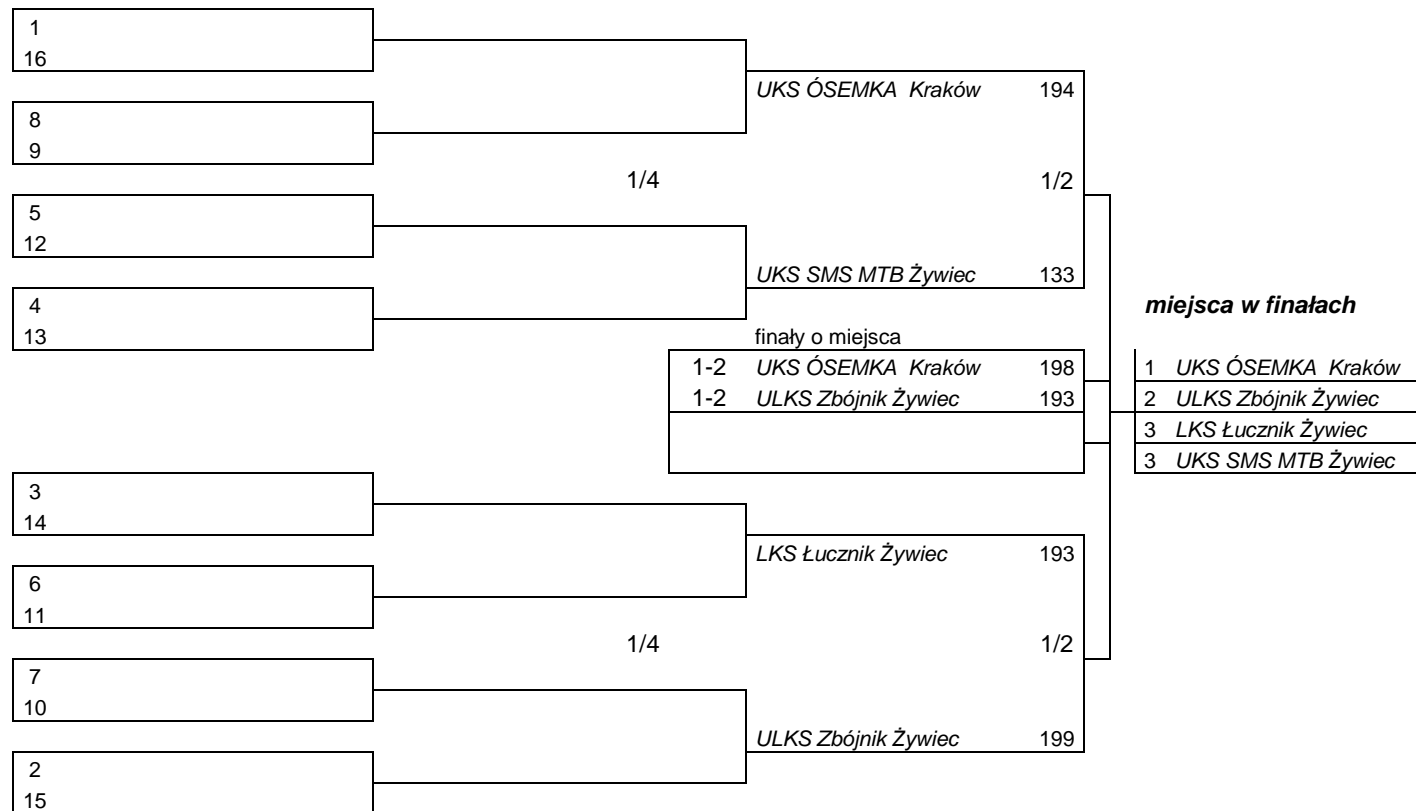

Przebieg pojedynków w rundach eliminacyjnych i finałowych w konkurencji ZOR WA

Zespół -mężczyźni łuki klasyczne

Przebieg pojedynków w rundach eliminacyjnych i finałowych w konkurencji ZOR WA

Zespół-kobiety łuki klasyczne

Przebieg pojedynków w rundach eliminacyjnych i finałowych w konkurencji ZOR WA

Zespół-mężczyźni łuki bloczkowe

Przebieg pojedynków w rundach eliminacyjnych i finałowych w konkurencji ZOR WA

Zespół-kobiety łuki bloczkowe