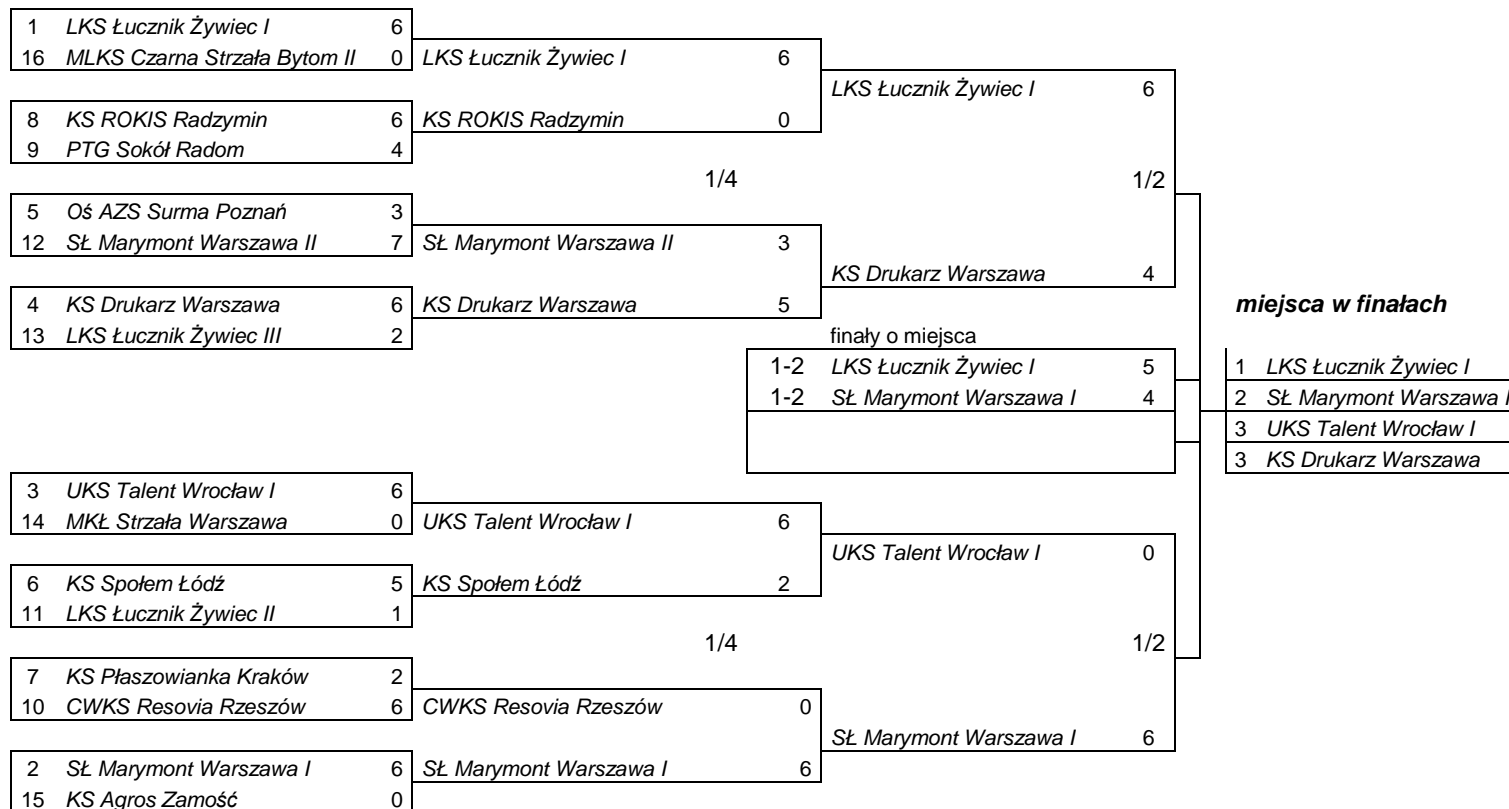

Przebieg pojedynków w rundach eliminacyjnych i finałowych w konk. Ind. Olimp. Runda WA

Kobiety łuki bloczkowe

m.el

32	1	Szkolna Maria	142						
17	Okrzesik Paulina	2	Krawczyk Kinga	105	Szkolna Maria	142			
16	Krawczyk Kinga	6							
25						Szkolna Maria	143		
8	Piziurna Weronika	124	Piziurna Weronika	118					
24	Pieniążek Wiktoria	104							
9				1/4			1/2		
28									
5	Zakrawacz Magdalena	133	Zakrawacz Magdalena	128					
21	Niewdana Joanna	119				Kapusta Małgorzata	132		
12									
29									
4	Kapusta Małgorzata	136	Kapusta Małgorzata	133					
20	Świerczyńska Partycja	109							
13									
								finały o miejsca	
								1-2 Szkolna Maria	137
								1-2 Gawryś-Austyn Joanna	136
								miejsca w finałach	
								1 Szkolna Maria	
								2 Gawryś-Austyn Joanna	
								3 Kapusta Małgorzata	
								3 Szalańska Katarzyna	
30	3	Szalańska Katarzyna	140						
19	Żurek Anna	126	Szalańska Katarzyna	140					
14									
27						Szalańska Katarzyna	132		
6	Ostrowska Paulina	116	Ostrowska Paulina	123					
22	Woszczak Aleksandra	99							
11				1/4			1/2		
26									
7	Wesołowska Aleksandra	110							
23	Dyrlaga Magdalena	122	Dyrlaga Magdalena	123					
10									
31									
2	Gawryś-Austyn Joanna	142	Gawryś-Austyn Joanna	136					
18	Nastalska Anna	92							
15									
								Gawryś-Austyn Joanna	140

Przebieg pojedynków w rundach eliminacyjnych i finałowych w konkurencji ZOR WA

Zespół -mężczyźni łuki klasyczne