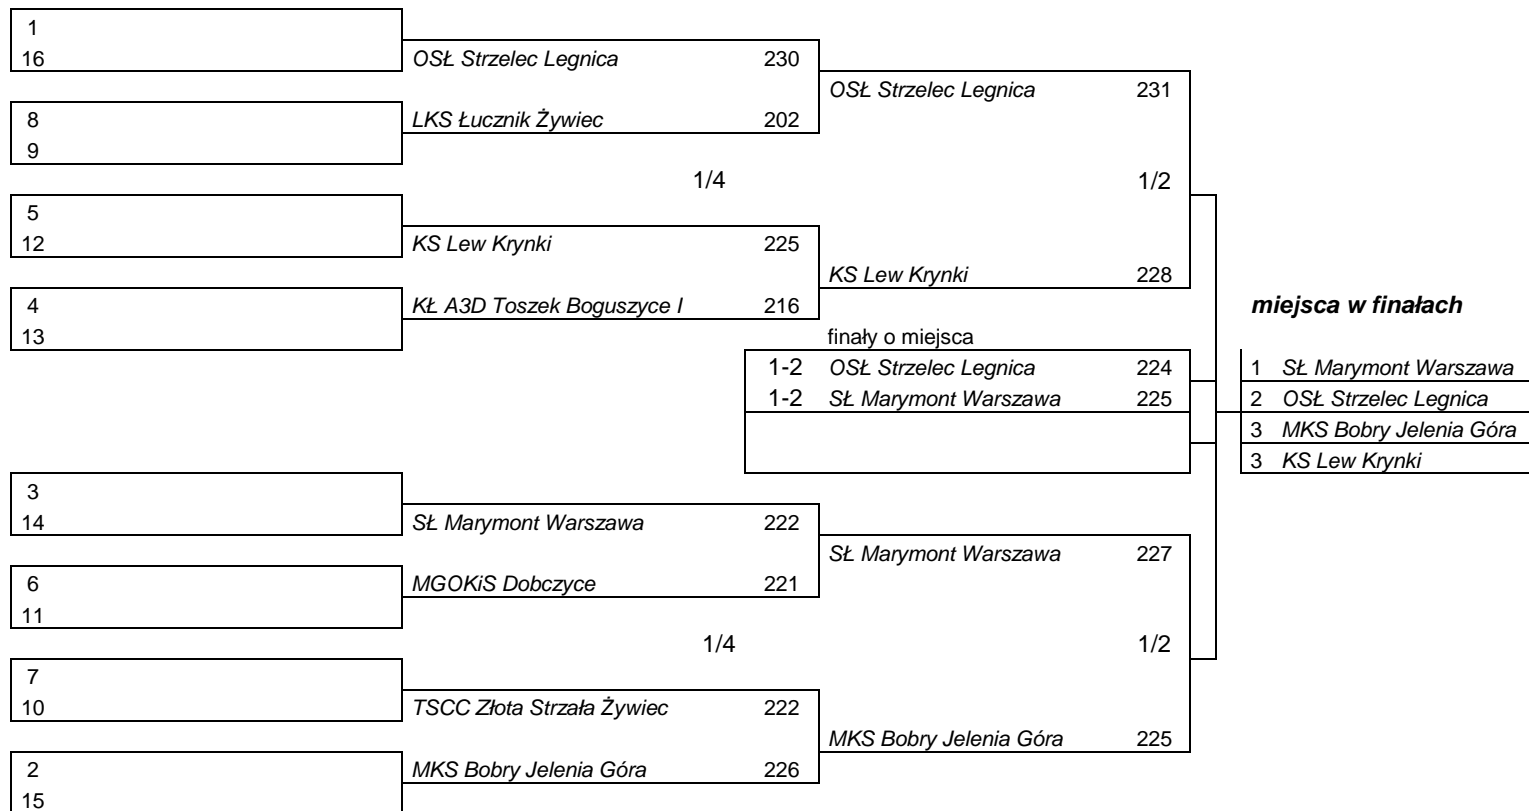

Przebieg pojedynków w rundach eliminacyjnych i finałowych w konkurencji ZOR WA

Zespół-mężczyźni łuki bloczkowe