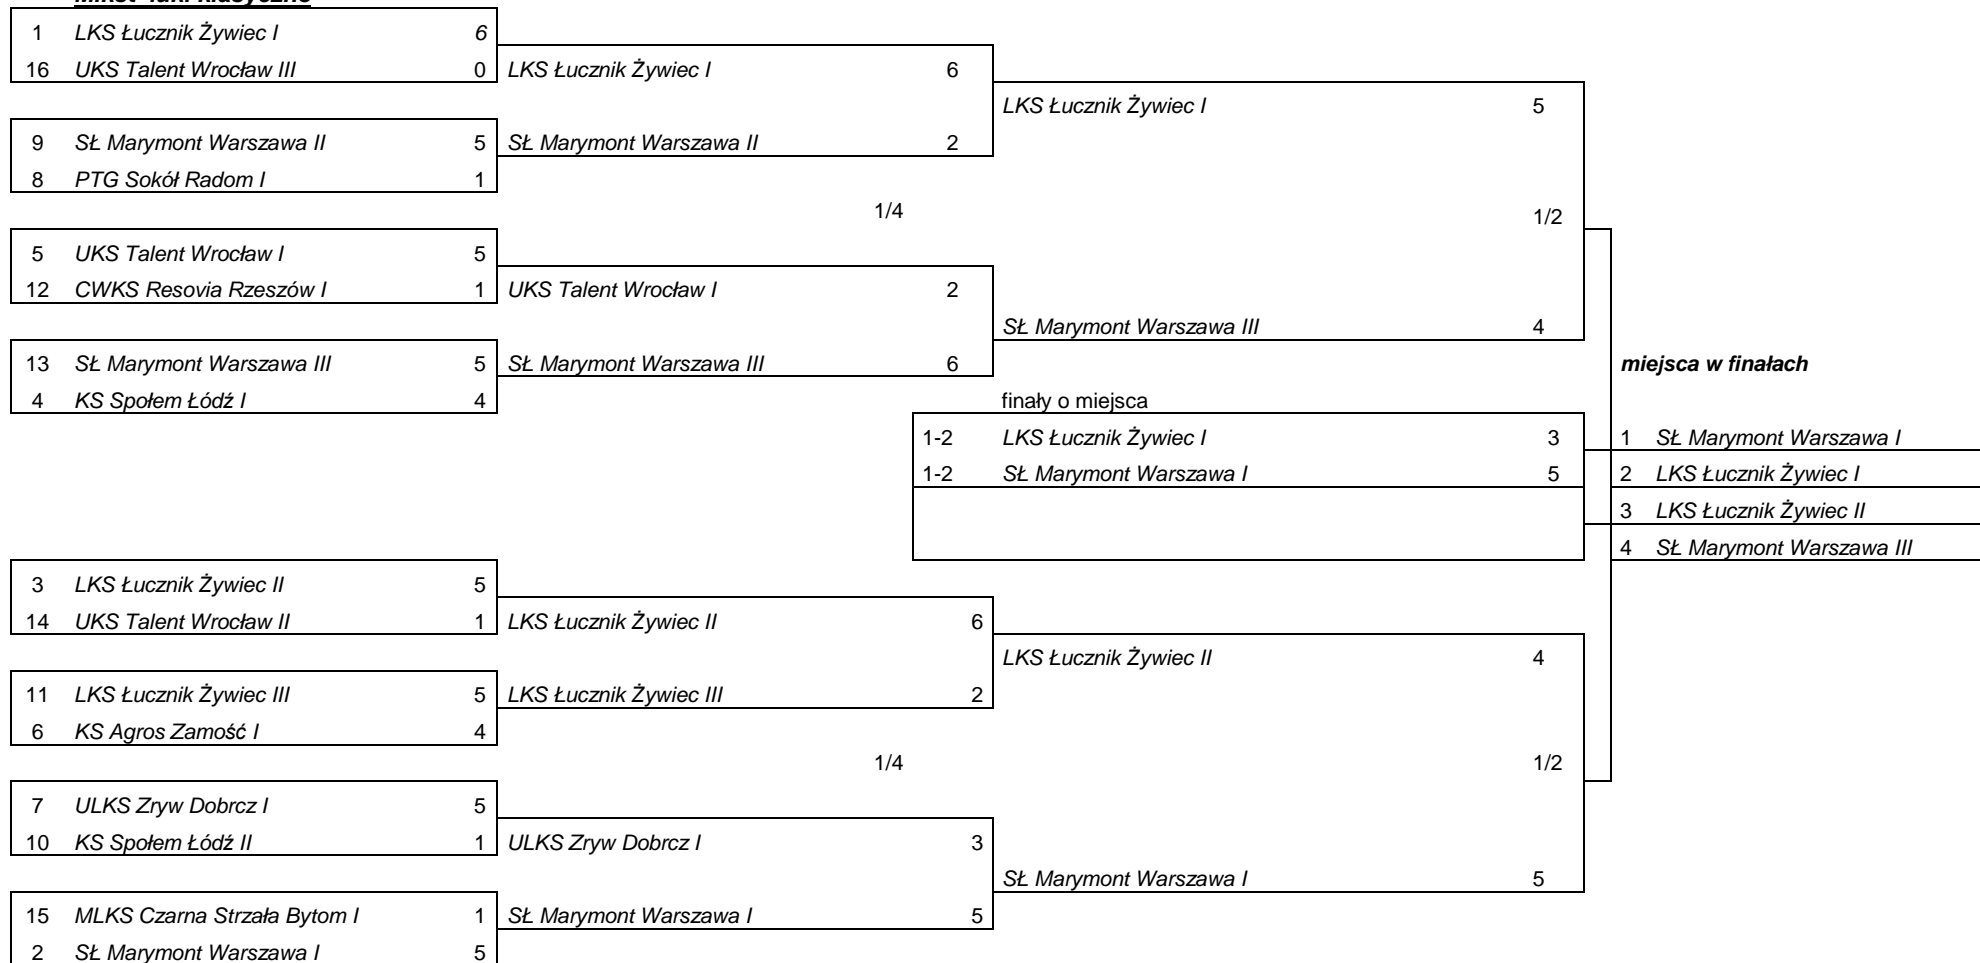

Przebieg pojedynków w rundach eliminacyjnych i finałowych w konk. Ind. Olimp. Runda WA

Mikst łuki klasyczne

Przebieg pojedynków w rundach eliminacyjnych i finałowych w konk. Ind. Olimp. Runda WA

Mikst łuki bloczkowe

1 16	LKS Łuczniczka Żywiec I	152	1/4	LKS Łuczniczka Żywiec I	150	1/2	miejsca w finałach	
9 8	LKS Łuczniczka Żywiec III	93		OSŁ Strzelec Legnica II	141			
5 12	KS Płaszowianka Kraków I	146	finały o miejsca	1-2 LKS Łuczniczka Żywiec I	155	1 LKS Łuczniczka Żywiec I		
13 4	OSŁ Strzelec Legnica II	147		1-2 OSŁ Strzelec Legnica I	146	2 OSŁ Strzelec Legnica I		
3 14	OSŁ Strzelec Legnica I	148	1/4	OSŁ Strzelec Legnica I	147	3 SŁ Marymont Warszawa I		
11 6	SKS LZS Raszówka I	115				3 OSŁ Strzelec Legnica II		
7 10	LKS Łuczniczka Żywiec II	135	1/2	SŁ Marymont Warszawa I	146			
15 2	SŁ Marymont Warszawa I	148