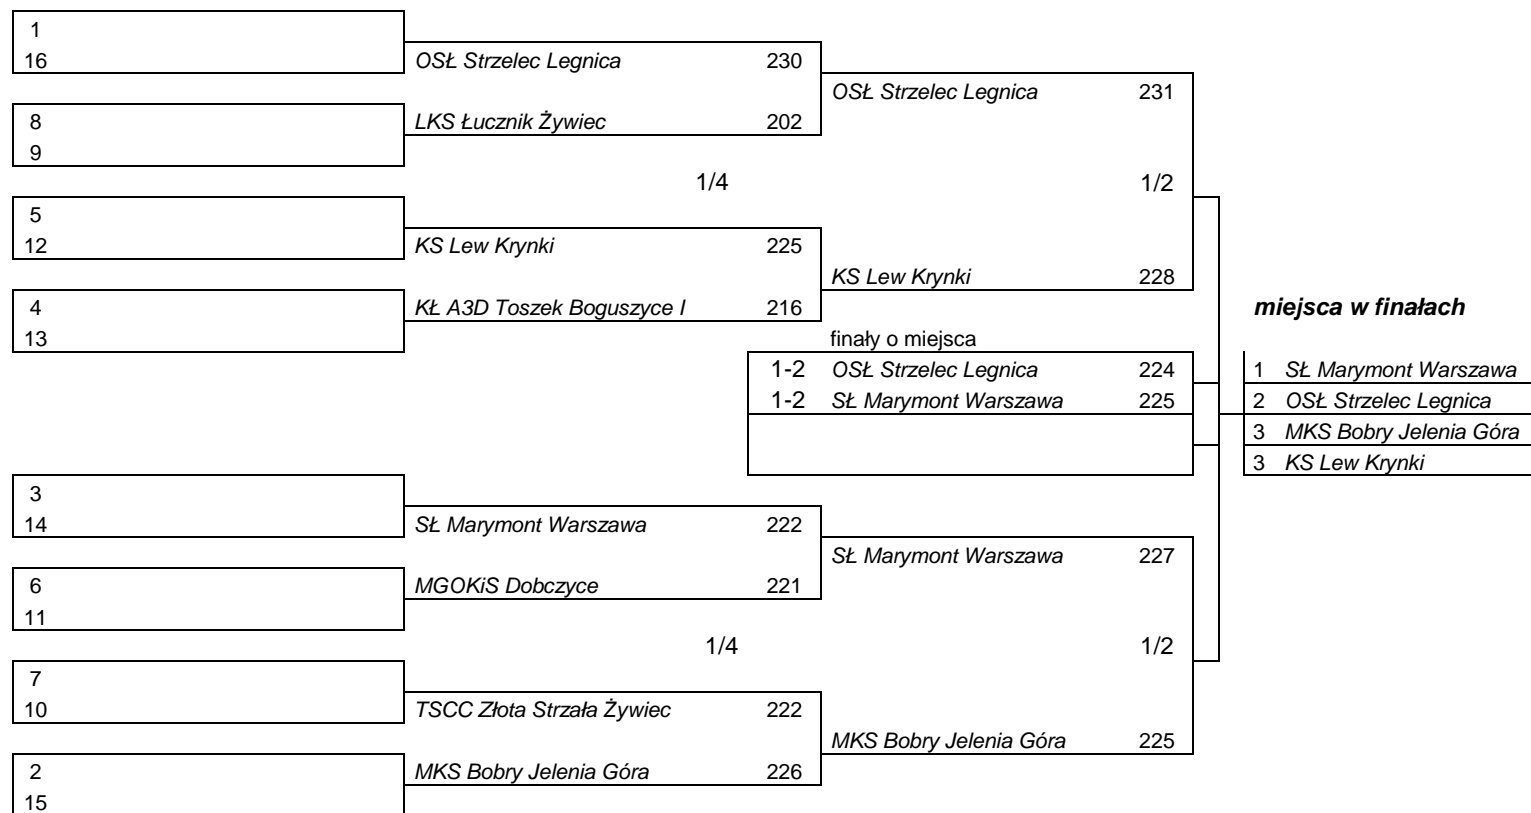

Przebieg pojedynków w rundach eliminacyjnych i finałowych w konkurencji ZOR WA

Zespół-mężczyźni łuki bloczkowe