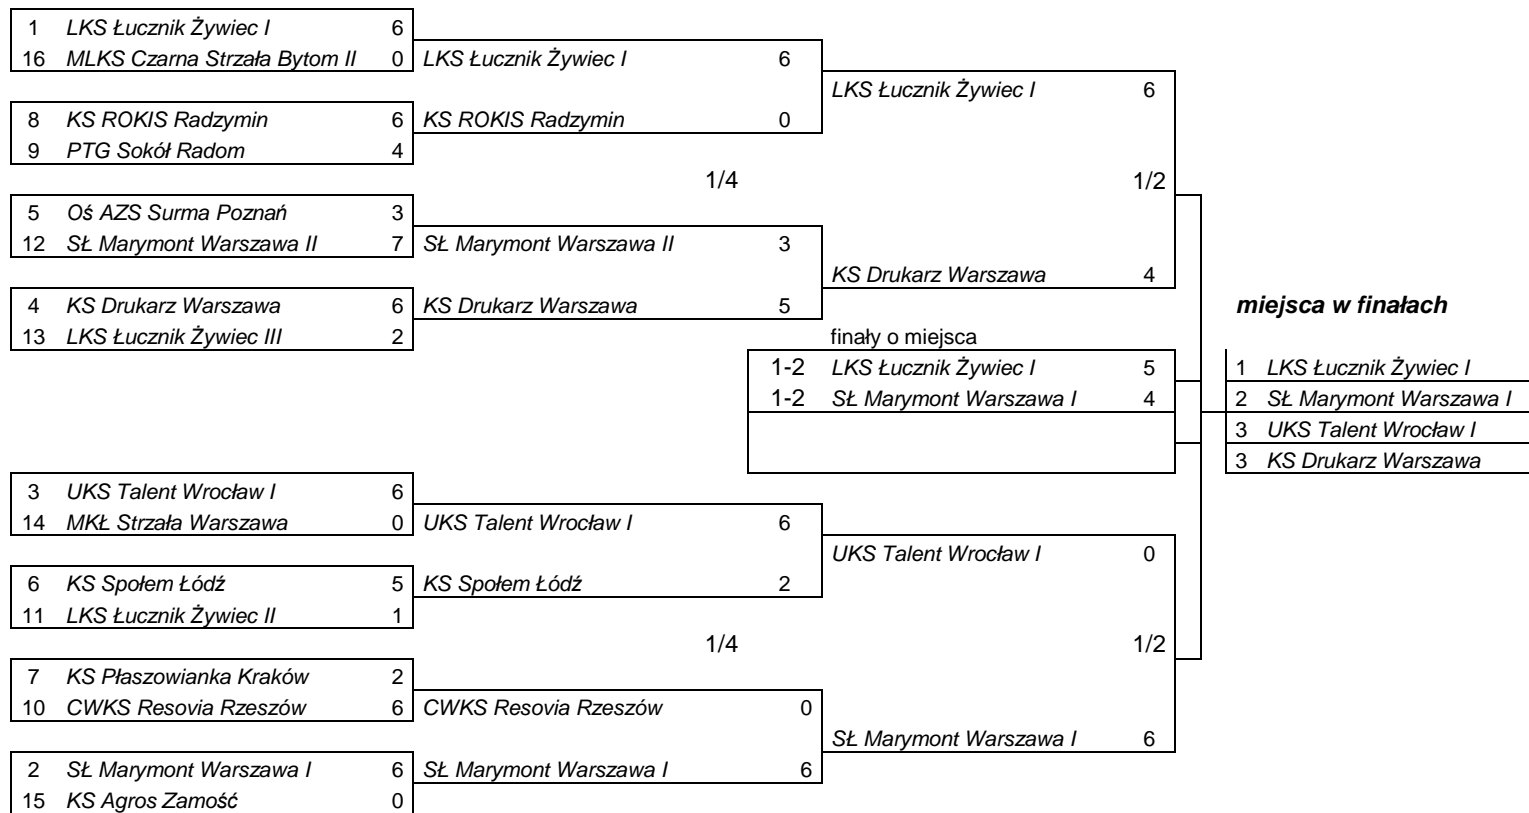

Przebieg pojedynków w rundach eliminacyjnych i finałowych w konkurencji ZOR WA

Zespół -mężczyźni łuki klasyczne