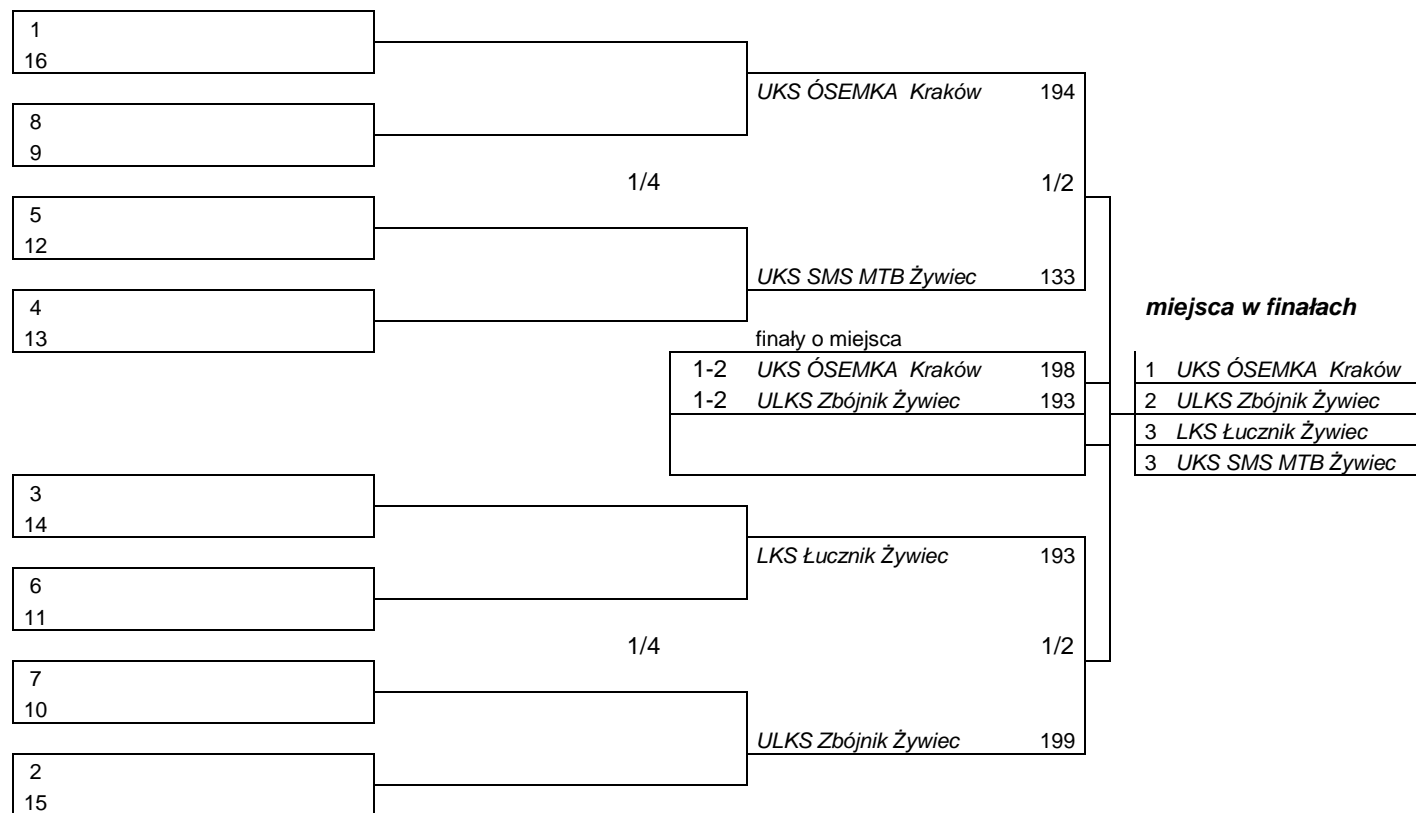

Przebieg pojedynków w rundach eliminacyjnych i finałowych w konkurencji ZOR WA

Zespół-kobiety łuki bloczkowe

Przebieg pojedynków w rundach eliminacyjnych i finałowych w konk. Ind. Olimp. Runda WA

Mikst łuki klasyczne

1	LKS Łucznik Żywiec I	6							
16	UKS Talent Wrocław III	0	LKS Łucznik Żywiec I	6					
9	SŁ Marymont Warszawa II	5	SŁ Marymont Warszawa II	2			LKS Łucznik Żywiec I	5	
8	PTG Sokół Radom I	1							
			1/4				1/2		
5	UKS Talent Wrocław I	5	UKS Talent Wrocław I	2					
12	CWKS Resovia Rzeszów I	1					SŁ Marymont Warszawa III	4	
13	SŁ Marymont Warszawa III	5	SŁ Marymont Warszawa III	6					
4	KS Społem Łódź I	4							
			finały o miejsca						
					1-2	LKS Łucznik Żywiec I	3		1 SŁ Marymont Warszawa I
					1-2	SŁ Marymont Warszawa I	5		2 LKS Łucznik Żywiec I
									3 LKS Łucznik Żywiec II
									4 SŁ Marymont Warszawa III
3	LKS Łucznik Żywiec II	5	LKS Łucznik Żywiec II	6					
14	UKS Talent Wrocław II	1					LKS Łucznik Żywiec II	4	
11	LKS Łucznik Żywiec III	5	LKS Łucznik Żywiec III	2					
6	KS Agros Zamość I	4							
			1/4				1/2		
7	ULKS Zryw Dobrcz I	5	ULKS Zryw Dobrcz I	3					
10	KS Społem Łódź II	1					SŁ Marymont Warszawa I	5	
15	MLKS Czarna Strzała Bytom I	1	SŁ Marymont Warszawa I	5					
2	SŁ Marymont Warszawa I	5							

miejsca w finałach