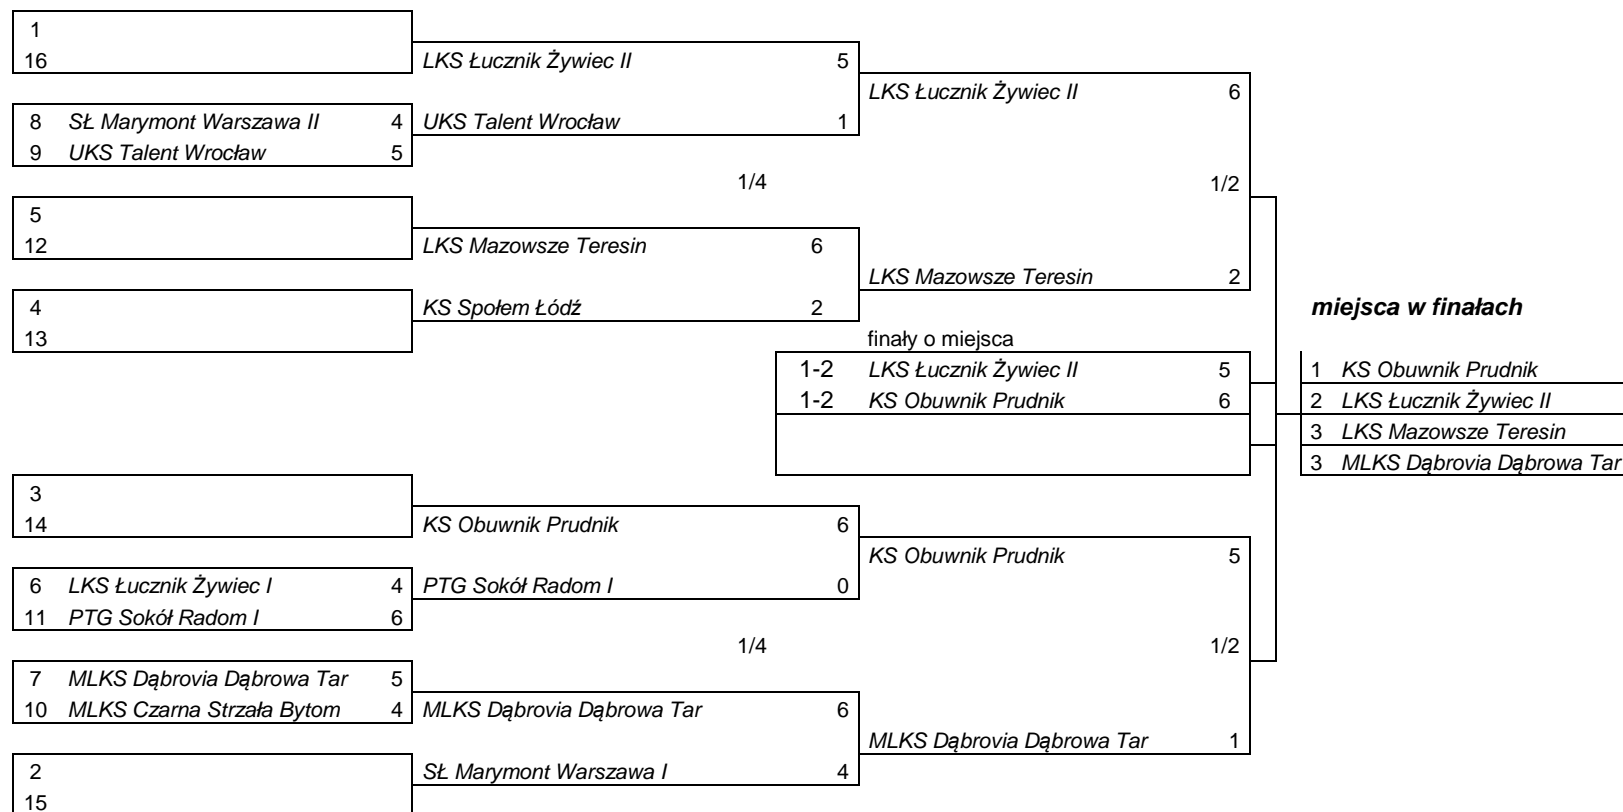

Przebieg pojedynków w rundach eliminacyjnych i finałowych w konkurencji ZOR WA

Zespół-kobiety łuki klasyczne