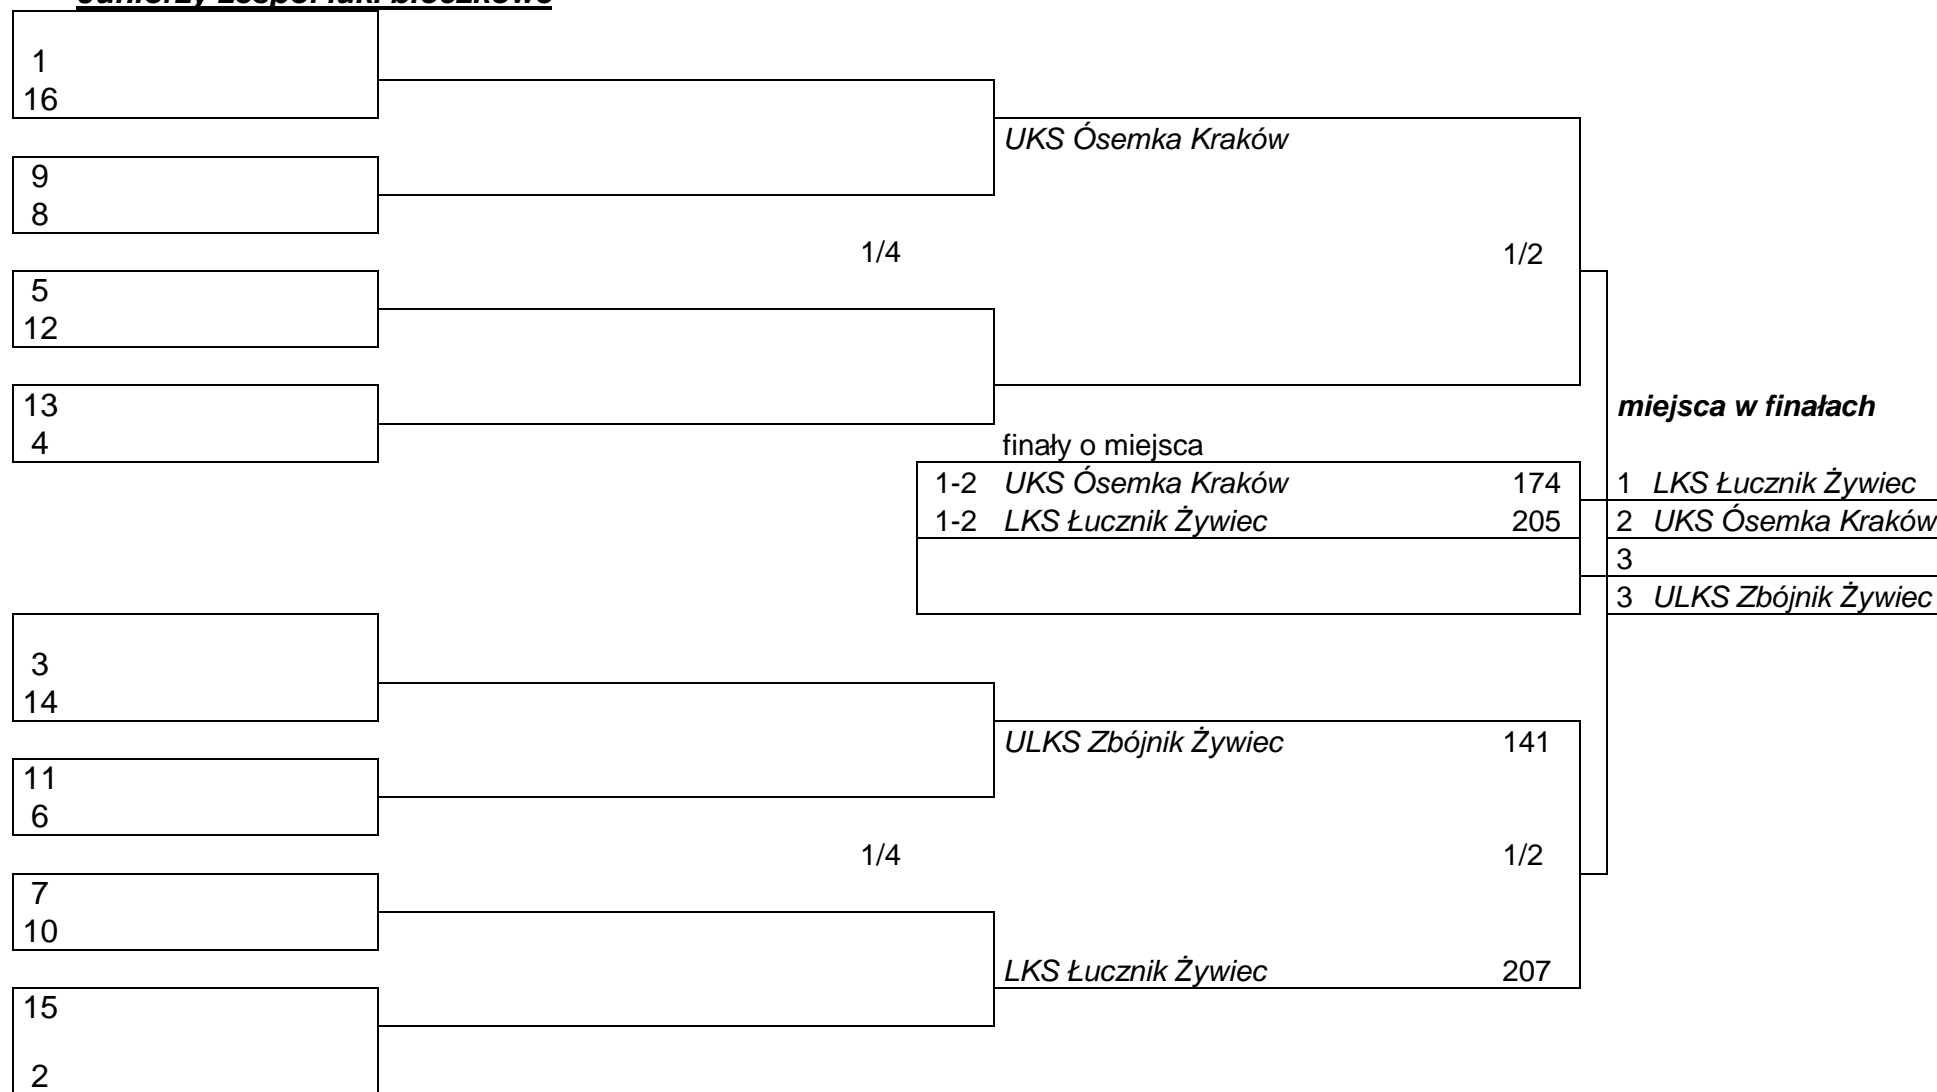

Przebieg pojedynków w rundach eliminacyjnych i finałowych w konk. Ind.zesp Olimp. Runda WA

Juniorzy zespół

1 16	LKS Łucznik Żywiec I		LKS Łucznik Żywiec I	6		LKS Łucznik Żywiec I	3	
9 8	KS Płaszowianka Kraków	4	KSŁ Mewa Kołobrzeg	0				
	8	5			1/4		1/2	
5 12	MRKS Gdańsk	5	MRKS Gdańsk	0		SŁ Marymont Warszawa	5	
13 4	SŁ Marymont Warszawa		SŁ Marymont Warszawa	6				miejsca w finałach
						1-2	SŁ Marymont Warszawa	2
						1-2	OŚ AZS Surma Poznań	6
								1 OŚ AZS Surma Poznań
								2 SŁ Marymont Warszawa
								3 LKS Łucznik Żywiec I
								4 KS Społem Łódź
3 14	KS Społem Łódź		KS Społem Łódź	5		KS Społem Łódź	1	
11 6	PTG Sokół Radom	0	KS Stella Kielce	3				
	6	6			1/4		1/2	
7 10	UKS Grot Ruda Śląska	4	ŁKS Sagit Humniska	0		OŚ AZS Surma Poznań	5	
15 2	OŚ AZS Surma Poznań		OŚ AZS Surma Poznań	6				

Przebieg pojedynków w rundach eliminacyjnych i finałowych w konk. Ind.zesp Olimp. Runda WA

Juniorzy zespół łuki bloczkowe