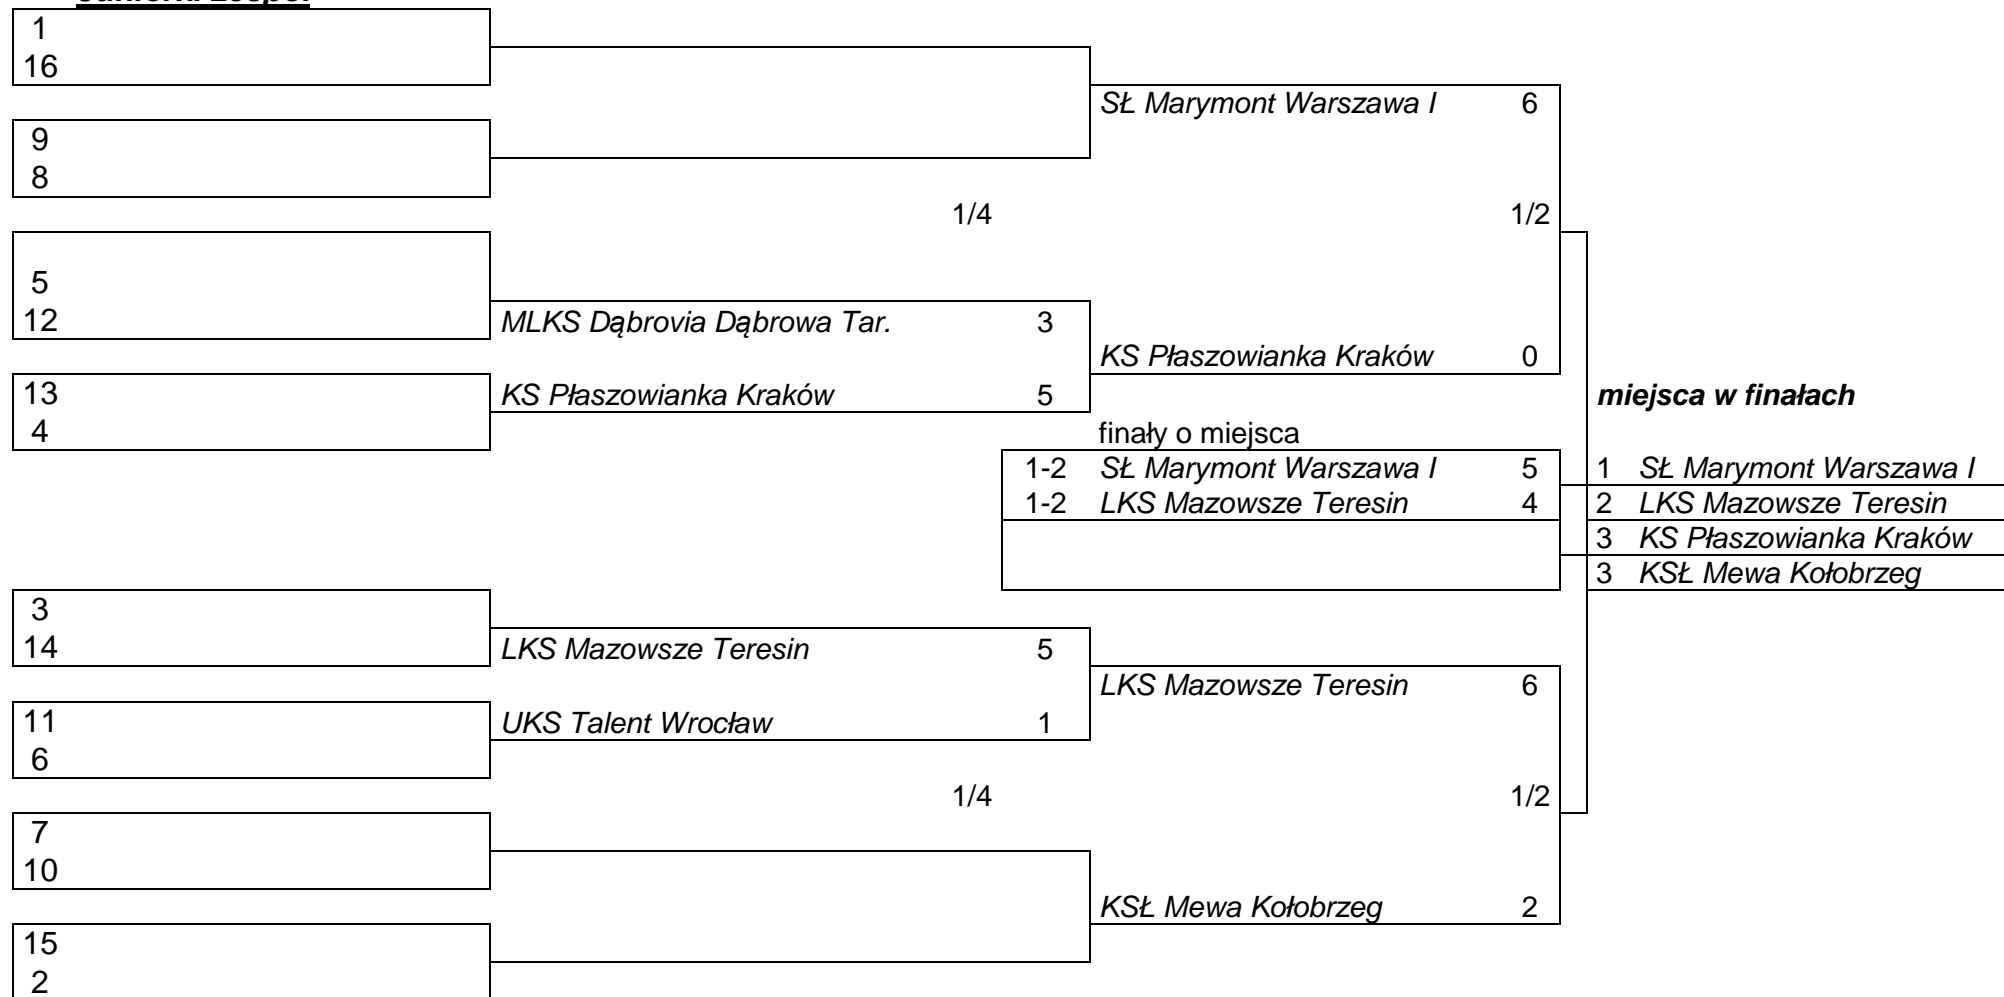

Przebieg pojedynków w rundach eliminacyjnych i finałowych w konk. Ind.zesp Olimp. Runda WA

Juniorki zespół