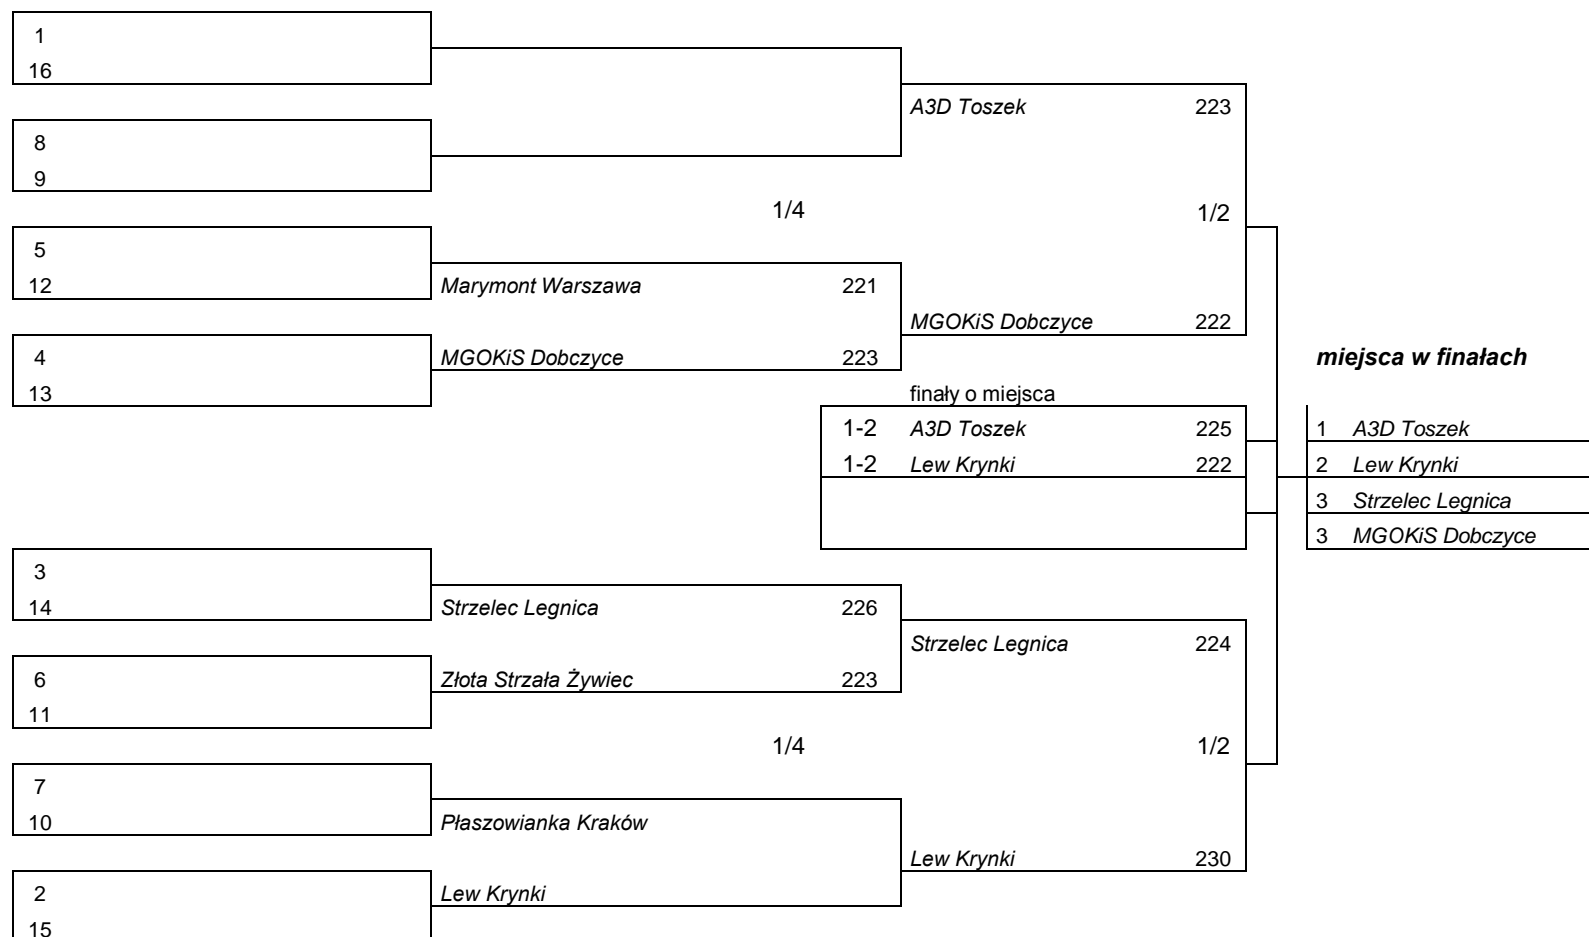

Przebieg pojedynków w rundach eliminacyjnych i finałowych w konkurencji ZOR WA
zespół mężczyźni łuki bloczkowe