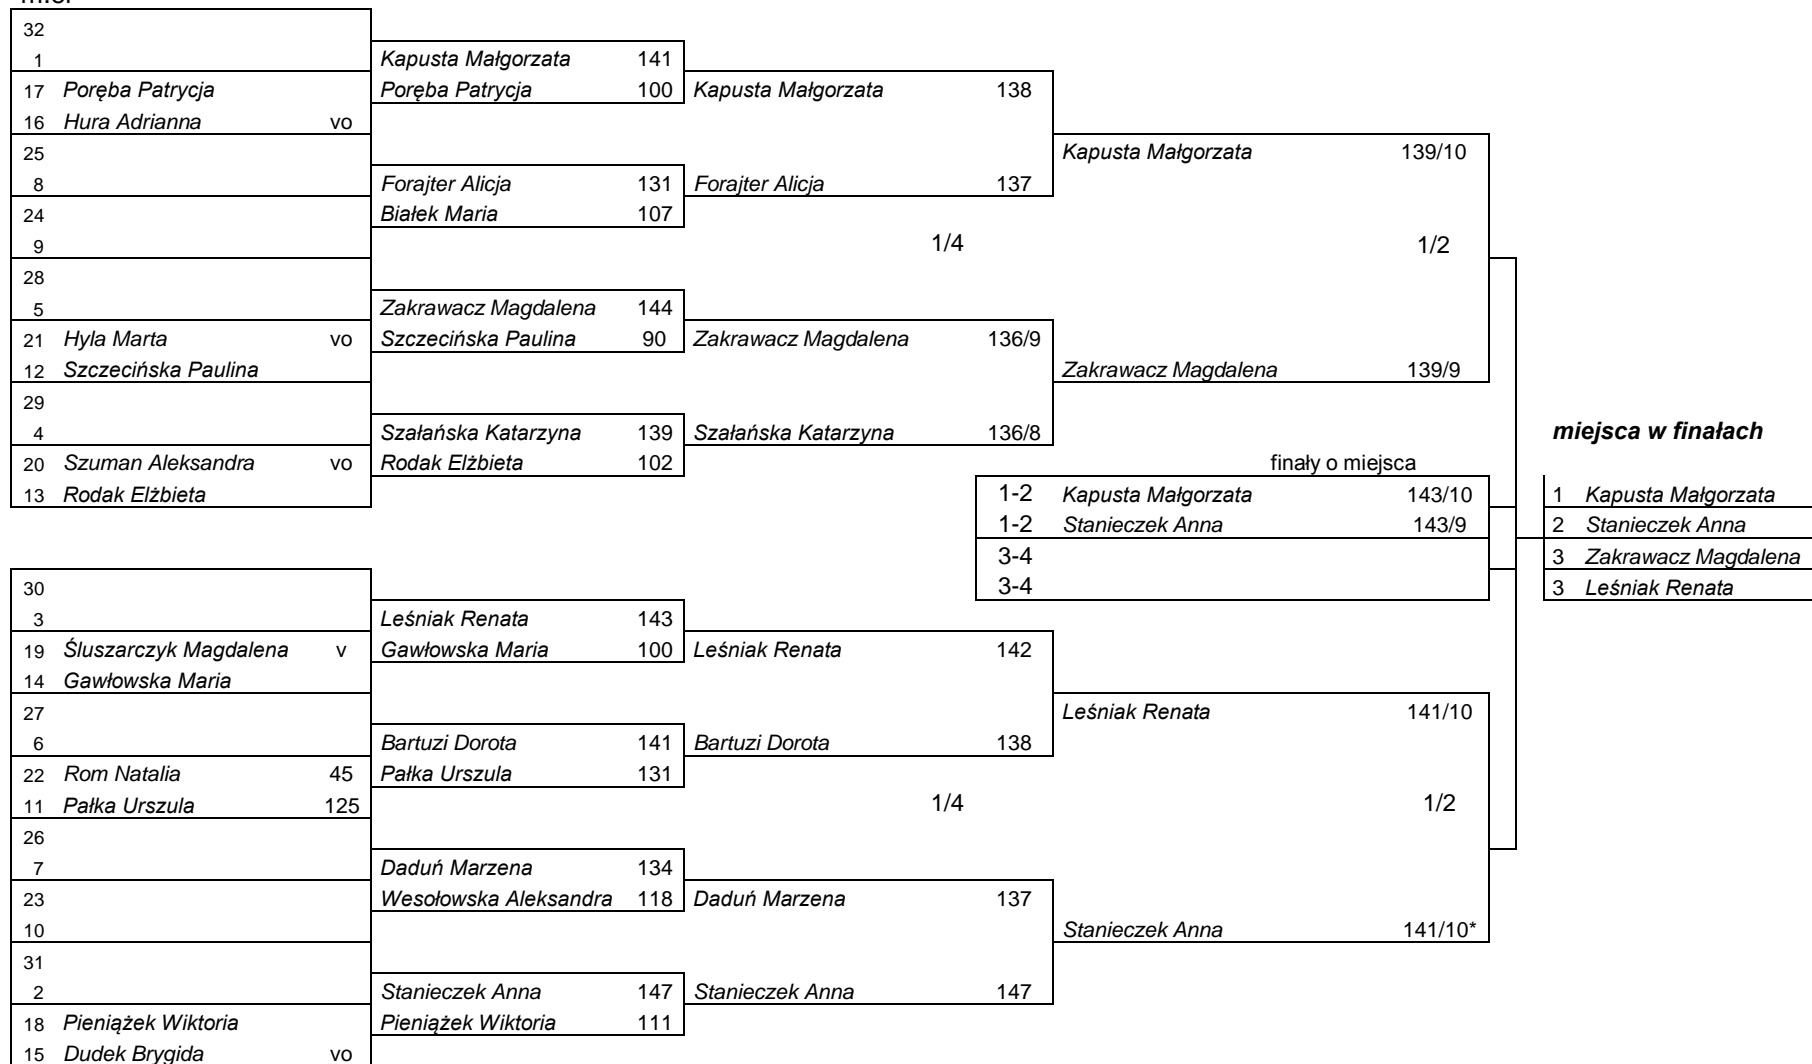

Przebieg pojedynków w rundach eliminacyjnych i finałowych w konk. Ind. Olimp. Runda WA

Mężczyźni łuki bloczkowe

m.el

32	Antosiewicz Marcin	137							
1	Przybylski Łukasz	147	Przybylski Łukasz	145					
17	Więzik Jerzy	140	Więzik Jerzy	131	Przybylski Łukasz	145			
16	Sałata Tomasz	139							
25	Konecki Przemysław	143/10					Przybylski Łukasz	144	
8	Kozłowski Gabriel	143/9	Konecki Przemysław	142	Konecki Przemysław	139			
24	Gomolliszek Michał	138	Kalisiak Stanisław	140					
9	Kalisiak Stanisław	140			1/4			1/2	
28	Andruszkiewicz Władysław	139							
5	Słowiński Szymon	140	Słowiński Szymon	144					
21	Łukasik Stanisław	142/10	Łukasik Stanisław	141	Słowiński Szymon	146			
12	Walada Mariusz	142/9					Słowiński Szymon	145	
29	Chmielewski Tomasz	139							
4	Wojtas Jan	140	Wojtas Jan	142	Wojtas Jan	142			
20	Terlega Tomasz	141	Szeląg Filip	140					
13	Szeląg Filip	142							
							1-2	Słowiński Szymon	141
							1-2	Dudka Adam	140
							finały o miejsca		
30	Sojka Grzegorz	135							
3	Dudka Adam	143	Dudka Adam	145					
19	Żuk Włodzimierz	140/10	Żuk Włodzimierz	143	Dudka Adam	146			
14	Affek Marcin	140/9							
27	Staniewicz Robert	136					Dudka Adam	145	
6	Sieńczak Bartosz	138	Sieńczak Bartosz	140	Sieńczak Bartosz	140			
22	Pilicki Bogusław	139	Gałka Paweł	136					
11	Gałka Paweł	139			1/4			1/2	
26	Kiser Piotr	137							
7	Ziółkowski Marek	136	Kiser Piotr	140/8					
23	Świątek Robert	136	Figiel Zbigniew	140/9	Figiel Zbigniew	142			
10	Figiel Zbigniew	142					Figiel Zbigniew	141	
31	Chojnacki Michał	130							
2	Sidor Paweł	141	Sidor Paweł	139	Gorczyca Krzysztof	140			
18	Gorczyca Krzysztof	144	Gorczyca Krzysztof	142					
15	Mroszczyk Stanisław	137							

miejsca w finałach

1	Słowiński Szymon
2	Dudka Adam
3	Przybylski Łukasz
3	Figiel Zbigniew

Przebieg pojedynków w rundach eliminacyjnych i finałowych w konk. Ind. Olimp. Runda WA

Kobiety łuki bloczkowe

m.el