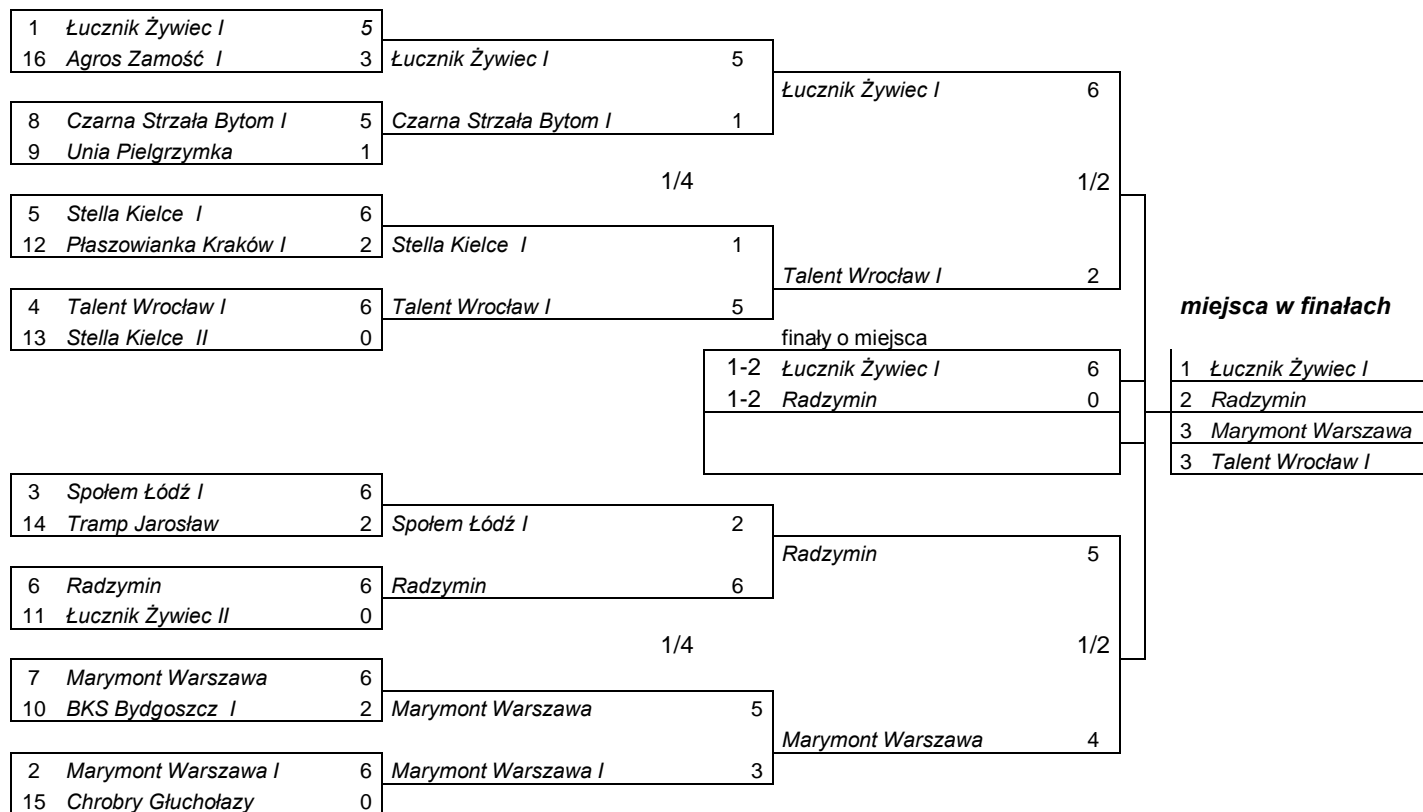

**miejsca w finałach**

1	Słowiński Szymon
2	Dudka Adam
3	Przybylski Łukasz
3	Figiel Zbigniew

Przebieg pojedynków w rundach eliminacyjnych i finałowych w konk. Ind. Olimp. Runda WA

**Kobiety łuki bloczkowe**

m.el

Przebieg pojedynków w rundach eliminacyjnych i finałowych w konkurencji ZOR WA

**Zespół mężczyźni łuki klasyczne**

- 1 Łucznik Żywiec I
- 2 Radzymin
- 3 Marymont Warszawa
- 3 Talent Wrocław I

Przebieg pojedynków w rundach eliminacyjnych i finałowych w konkurencji ZOR WA  
**Zespół kobiety łuki klasyczne**