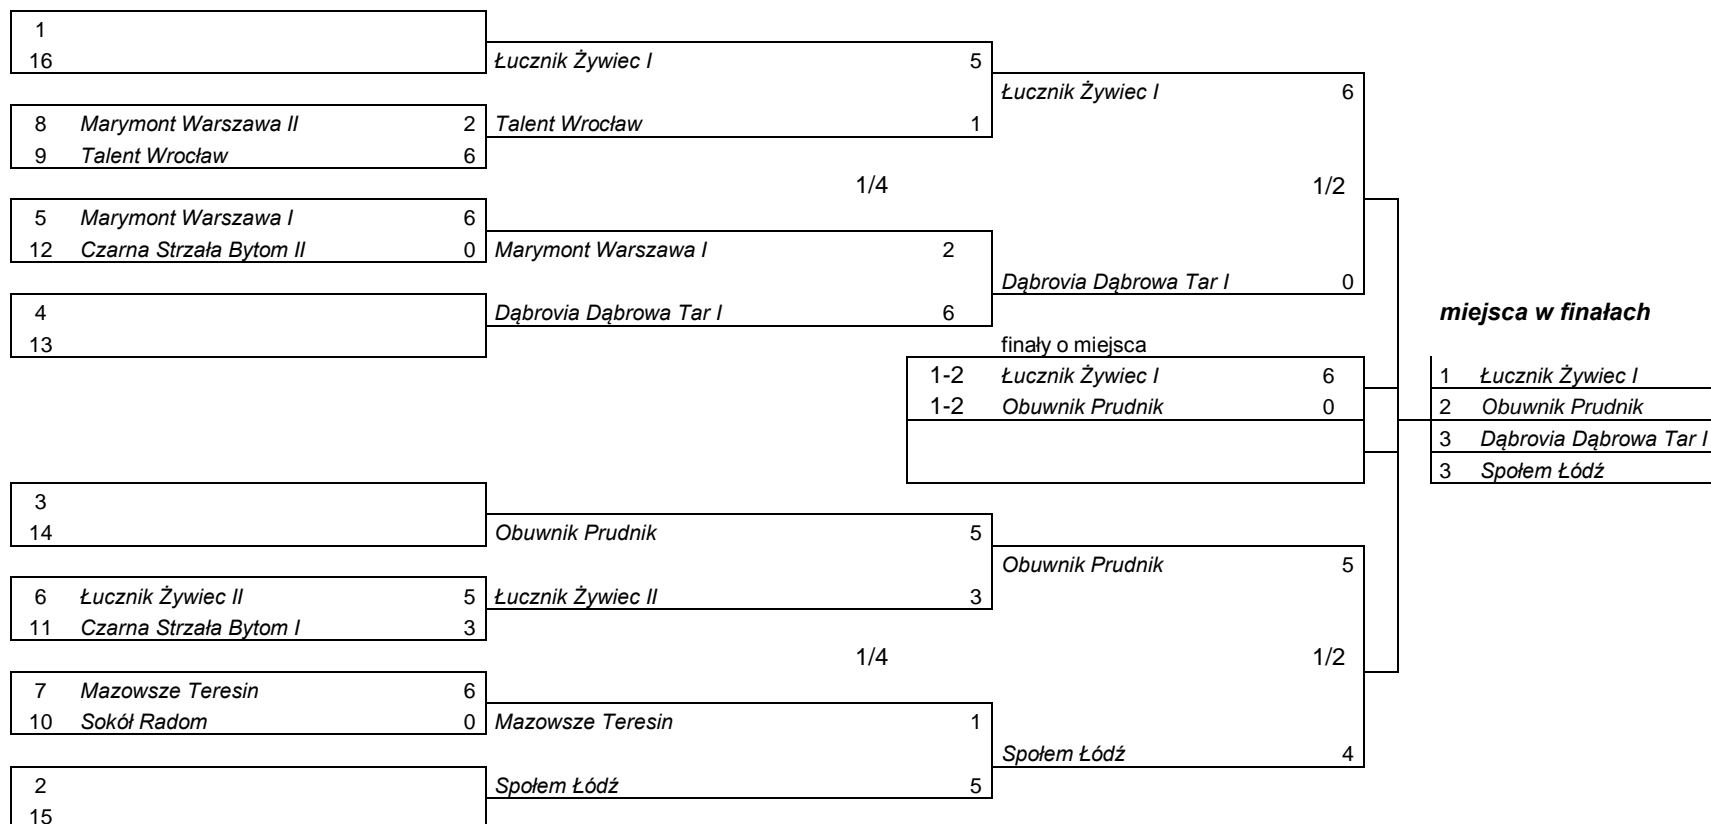

**miejsca w finałach**

1	Słowiński Szymon
2	Dudka Adam
3	Przybylski Łukasz
3	Figiel Zbigniew

Przebieg pojedynków w rundach eliminacyjnych i finałowych w konk. Ind. Olimp. Runda WA

**Kobiety łuki bloczkowe**

m.el

Przebieg pojedynków w rundach eliminacyjnych i finałowych w konkurencji ZOR WA

**Zespół mężczyźni łuki klasyczne**

- 1 Łucznik Żywiec I
- 2 Radzymin
- 3 Marymont Warszawa
- 3 Talent Wrocław I

Przebieg pojedynków w rundach eliminacyjnych i finałowych w konkurencji ZOR WA  
**Zespół kobiety łuki klasyczne**