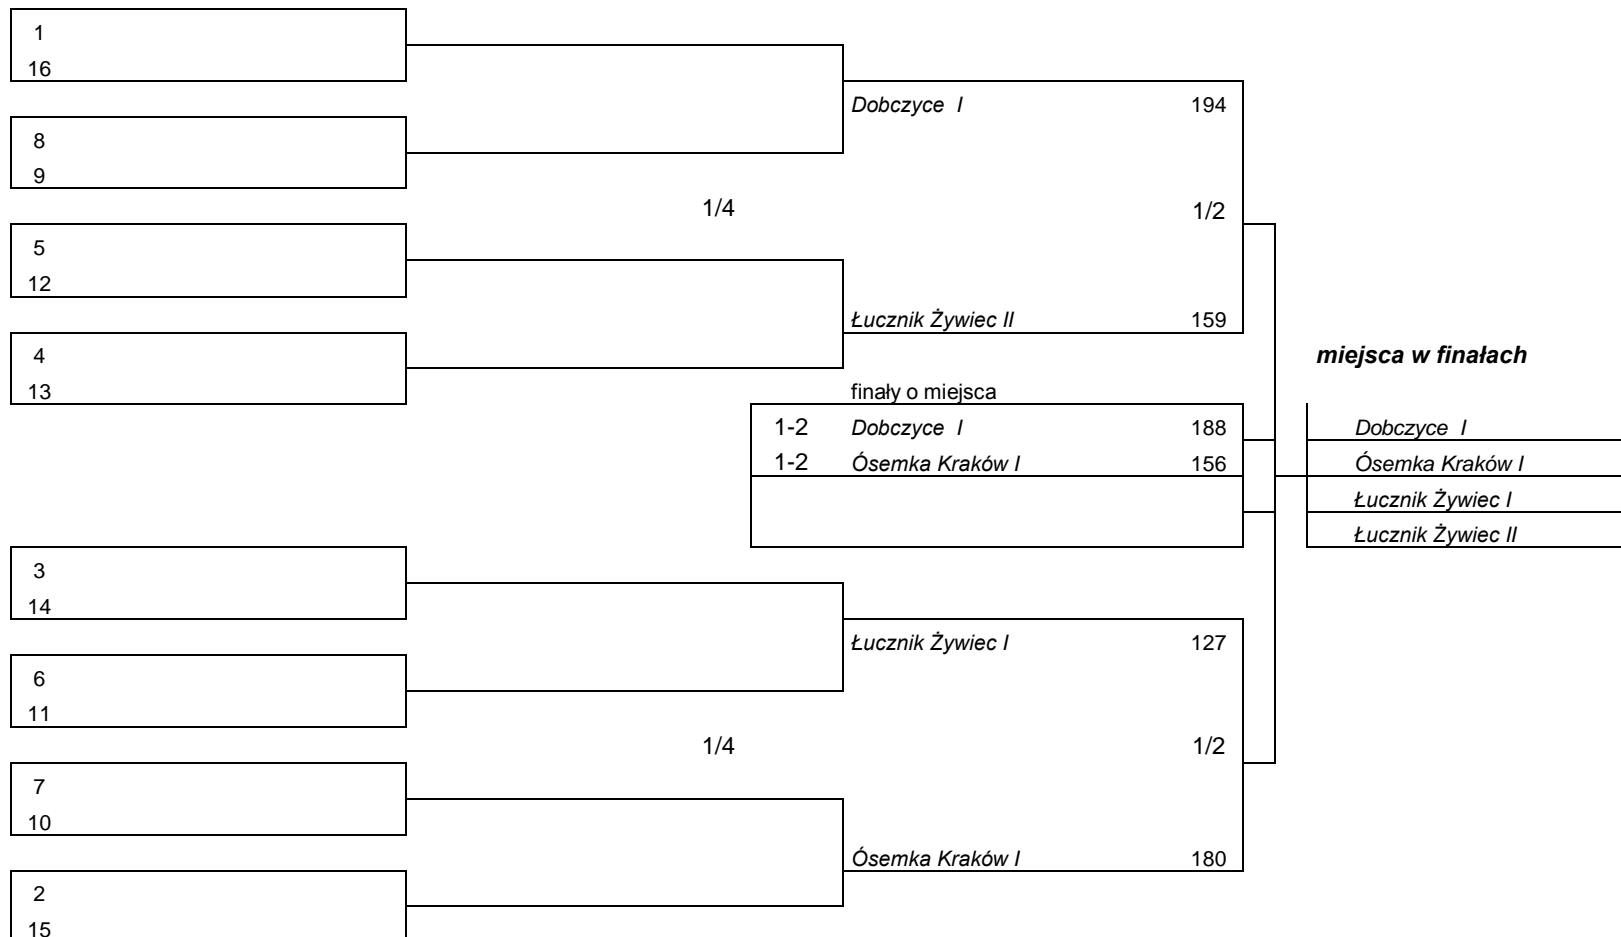

Przebieg pojedynków w rundach eliminacyjnych i finałowych w konkurencji ZOR WA

zespół kobiety łuki bloczkowe

Przebieg pojedynków w rundach eliminacyjnych i finałowych w konk. Olimp. Runda WA

Mikst łuki klasyczne

1	Spolem Łódź III	6						
16	Unia Pielgrzymka I	0	Spolem Łódź III	5				
					Spolem Łódź III	4		
9	Stella Kielce I	5	Stella Kielce I	3				
8	Łuczniczka Żywiec I	3						
							1/4	1/2
5	Stella Kielce II	5	Stella Kielce II	5				
12	Resovia Rzeszów I	3			Stella Kielce II	5		
13	Sokół Radom I	3	Łuczniczka Żywiec III	3				
4	Łuczniczka Żywiec III	5						
								miejsca w finałach
					finały o miejsca			
					1-2	Stella Kielce II	5	1 Stella Kielce II
					1-2	Łuczniczka Żywiec II	3	2 Łuczniczka Żywiec II
								3 Marymont Warszawa I
								4 Spolem Łódź III
3	Marymont Warszawa I	6	Marymont Warszawa I	6				
14	BKS Bydgoszcz I	2			Marymont Warszawa I	2		
11	Zryw Dobrcz	1	Talent Wrocław I	0				
6	Talent Wrocław I	5						
							1/4	1/2
7	Spolem Łódź I	0	Płaszowianka Kraków I	0				
10	Płaszowianka Kraków I	6						
15	Dąbrowia Dąbrowa Tar I	0	Łuczniczka Żywiec II	6				
2	Łuczniczka Żywiec II	6			Łuczniczka Żywiec II	6