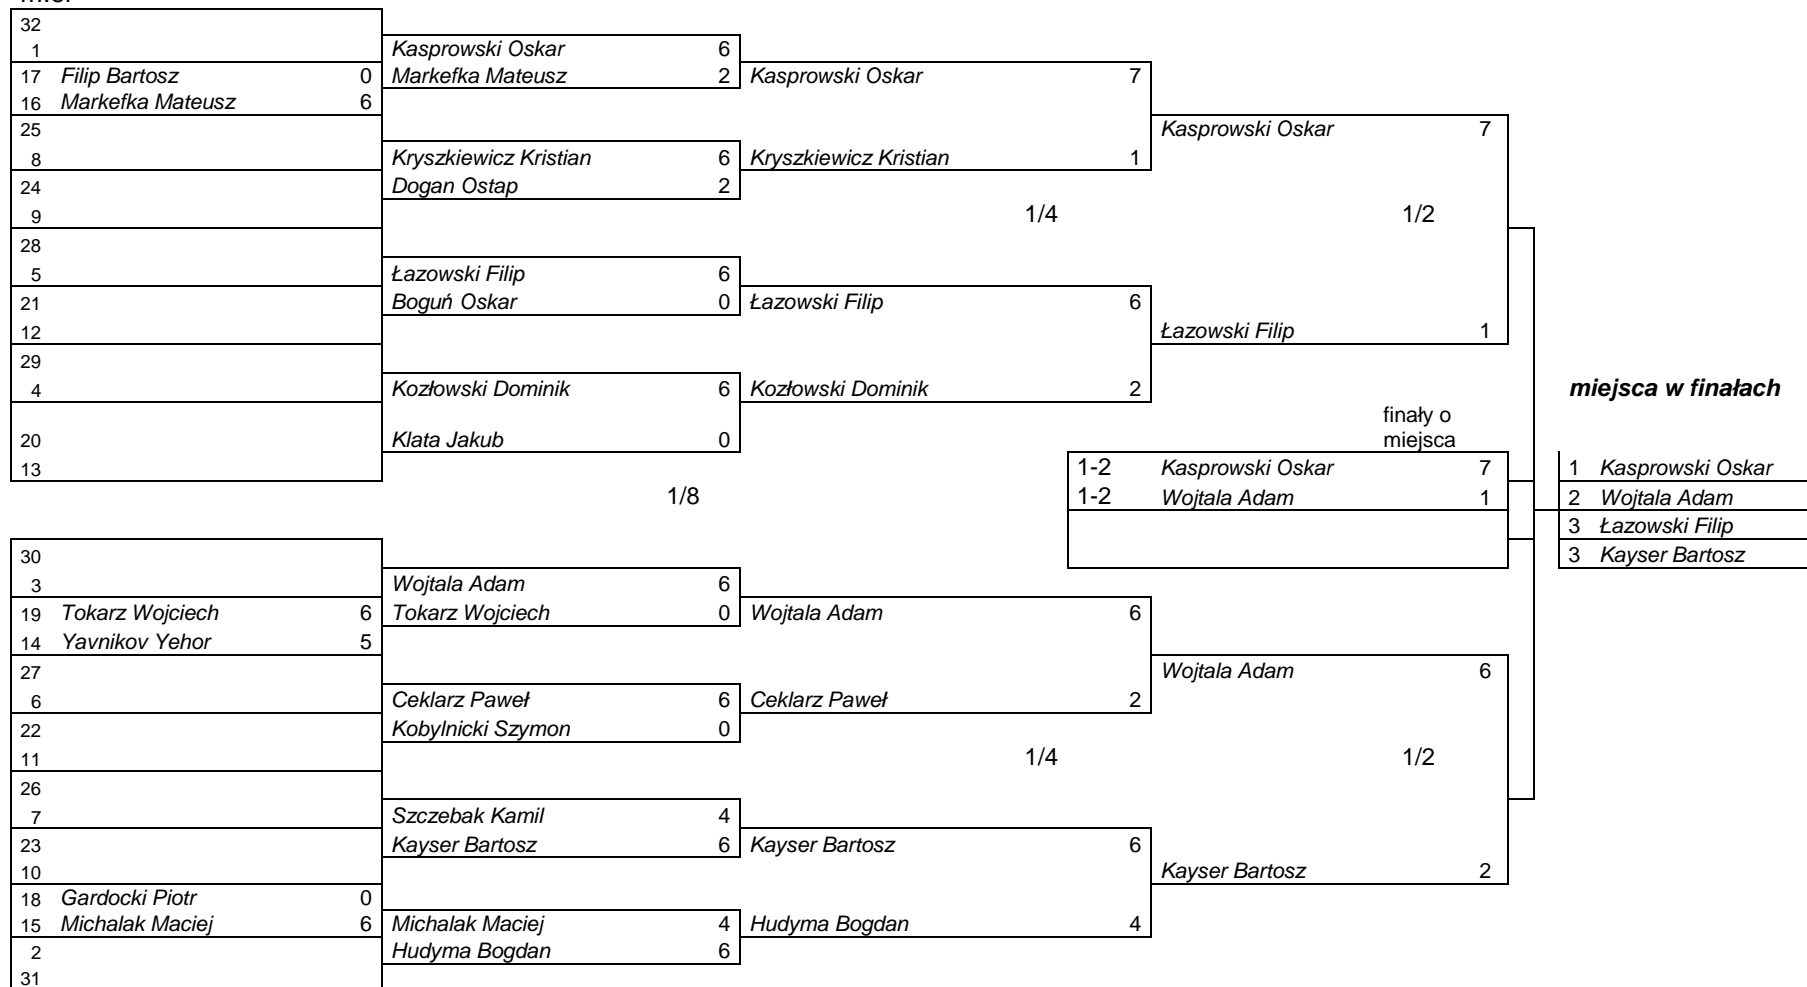

Przebieg pojedynków w rundach eliminacyjnych i finałowych w konk. Ind. Olimp. Runda WA

Juniorka

m.el

Przebieg pojedynków w rundach eliminacyjnych i finałowych w konk. Ind. Olimp. Runda WA

Junior

m.el

miejsca w finałach