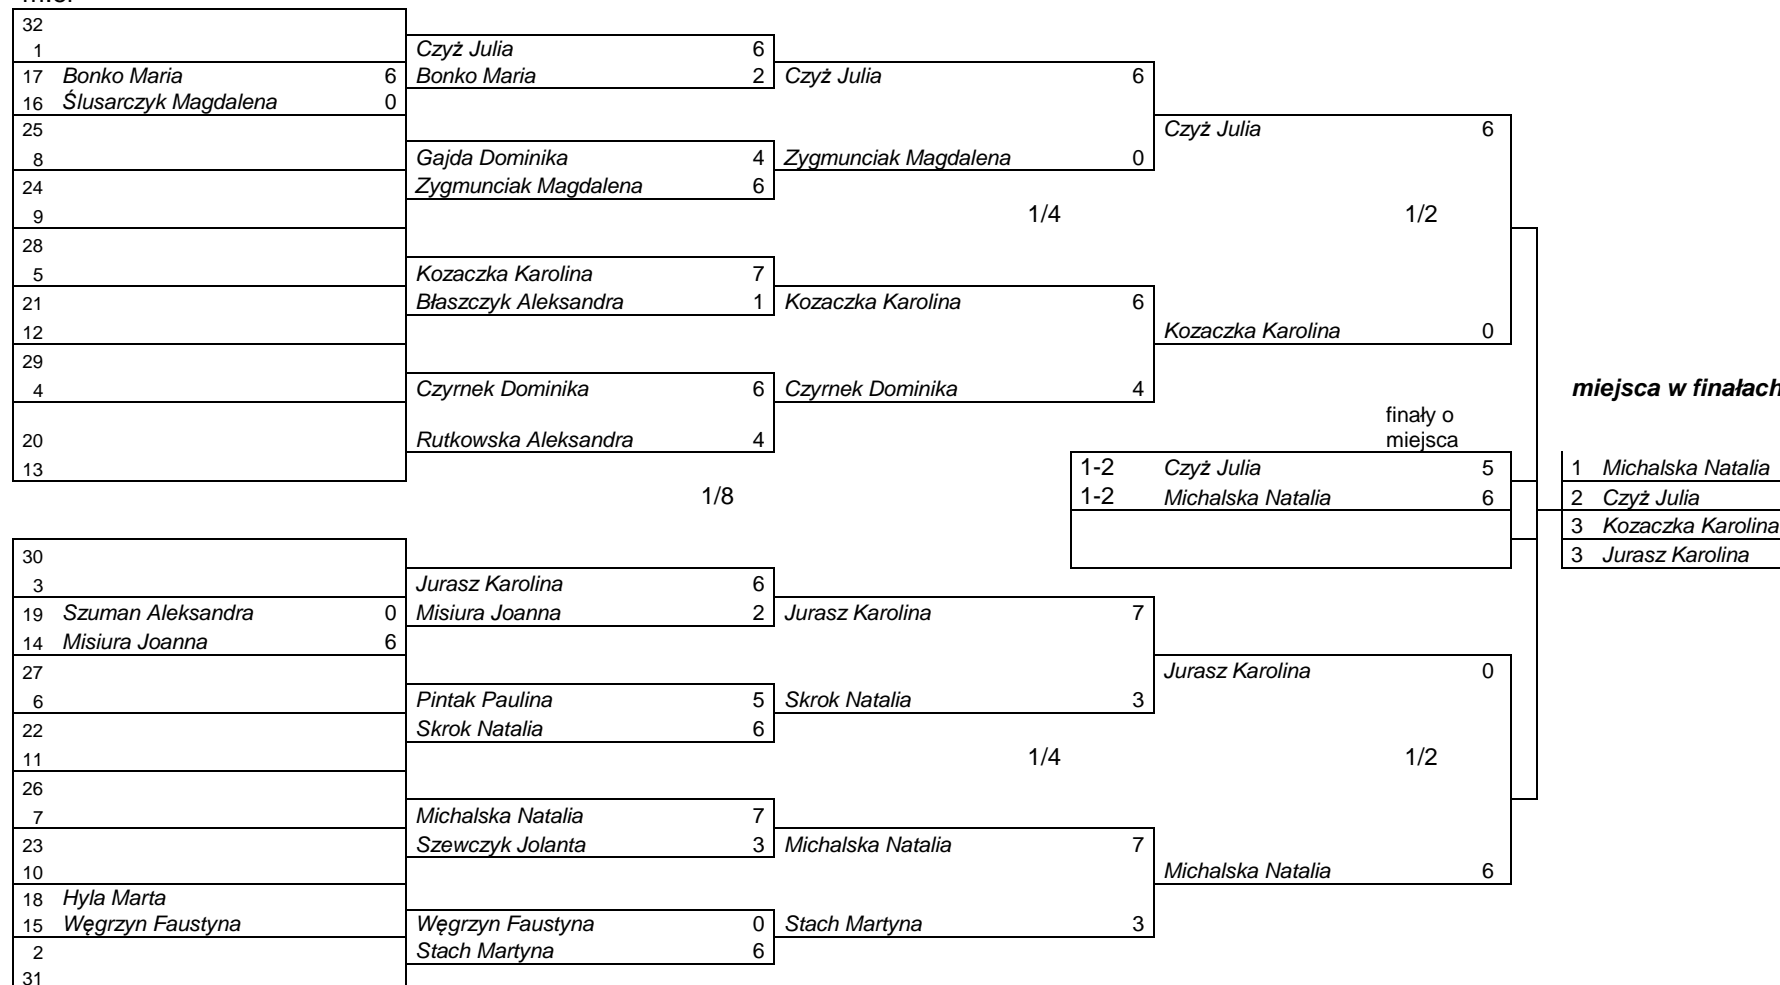

Przebieg pojedynków w rundach eliminacyjnych i finałowych w konk. Ind. Olimp. Runda WA

Mikst Junior

1 16	LKS Łuczniczka Żywiec I		LKS Łuczniczka Żywiec I	5		LKS Łuczniczka Żywiec I	3	
9 8	LKS Mazowsze Teresin II LKS Mazowsze Teresin III	6 2	LKS Mazowsze Teresin II	1				
					1/4		1/2	
5 12	LKS Mazowsze Teresin I		LKS Mazowsze Teresin I	3		MLKS Dąbrowia Dąbrowa Tar	5	
13 4	MLKS Dąbrowia Dąbrowa Tar		MLKS Dąbrowia Dąbrowa Tar	5				miejsca w finałach
						finały o miejsca		
						1-2 MLKS Dąbrowia Dąbrowa Tar	4	1 MLKS Czarna Strzała Bytom II
						1-2 MLKS Czarna Strzała Bytom II	5	2 MLKS Dąbrowia Dąbrowa Tar
								3 LKS Łuczniczka Żywiec I
								3 Błękit Gruszowiec I
3 14	MLKS Czarna Strzała Bytom II		MLKS Czarna Strzała Bytom II	6		MLKS Czarna Strzała Bytom II	5	
11 6	Błękit Gruszowiec II MLKS Czarna Strzała Bytom I	2 6	MLKS Czarna Strzała Bytom I	0				
					1/4		1/2	
7 10	LKS Łuczniczka Żywiec II LKS Łuczniczka Żywiec III	5 4	LKS Łuczniczka Żywiec II	3		Błękit Gruszowiec I	4	
15 2	Błękit Gruszowiec I		Błękit Gruszowiec I	5				

Przebieg pojedynków w rundach eliminacyjnych i finałowych w konk. Ind. Olimp. Runda WA

Juniorka

m.el