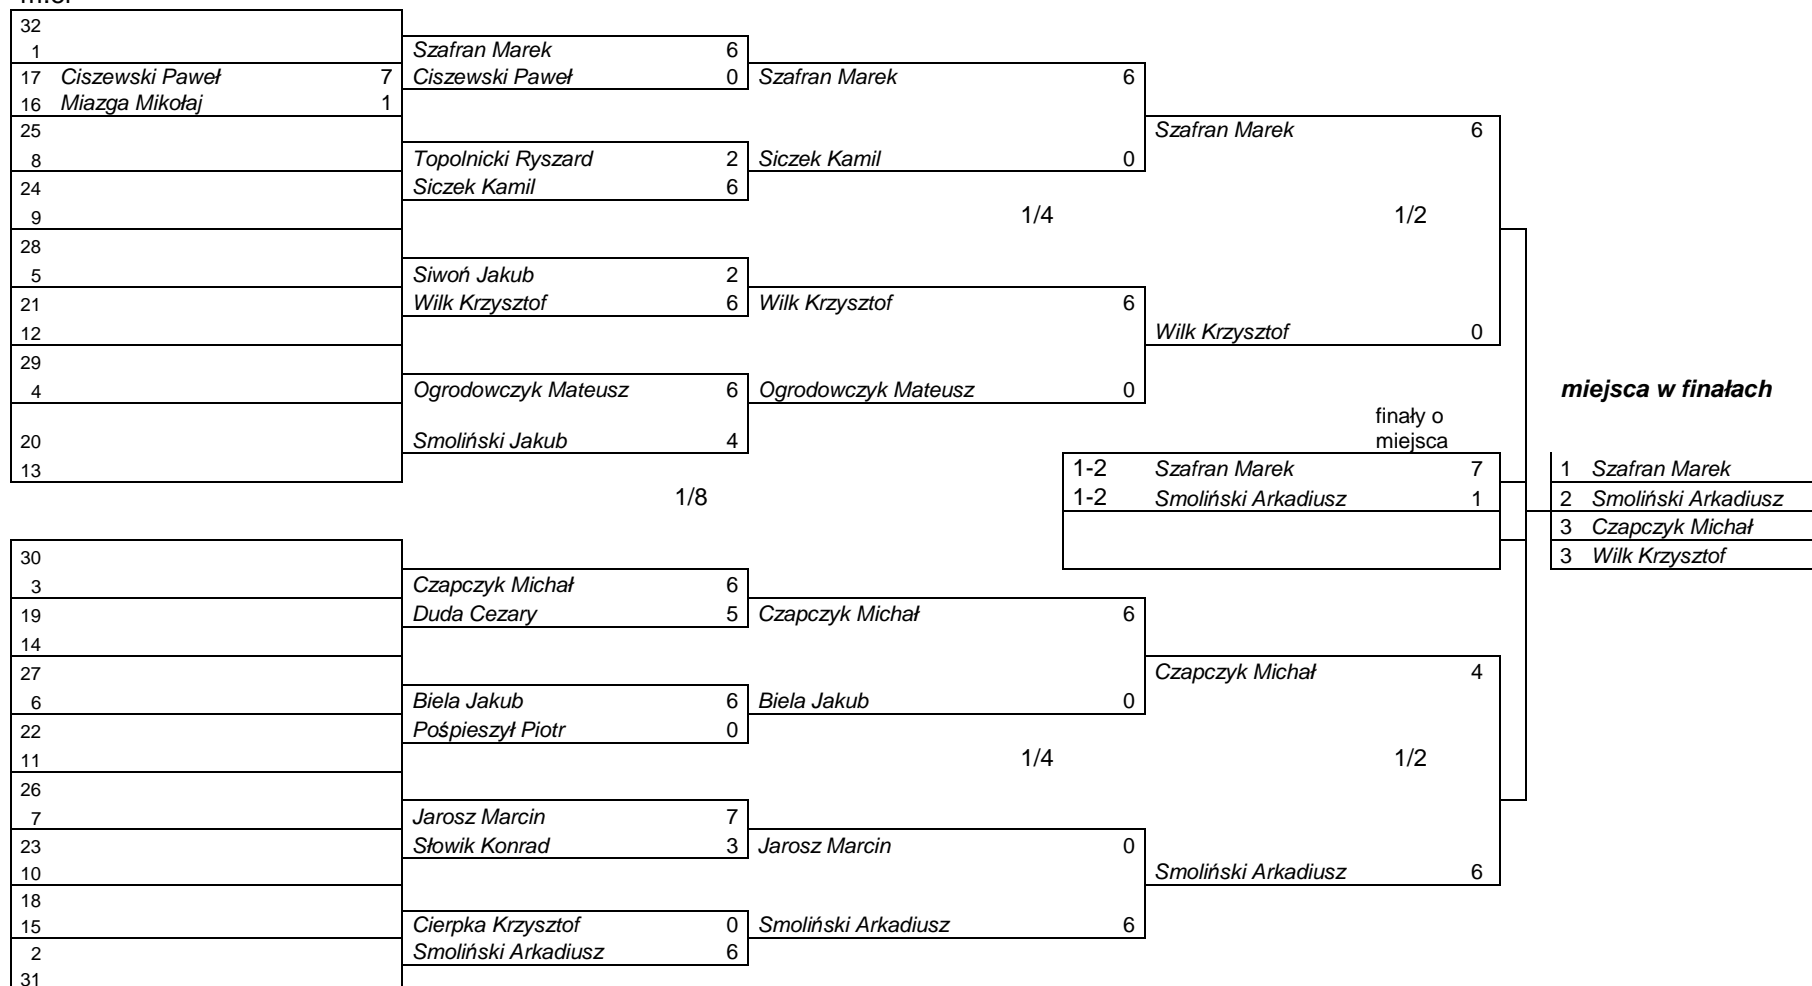

Przebieg pojedynków w rundach eliminacyjnych i finałowych w konk. Ind. Olimp. Runda WA

Młodzieżowiec

m.el

Przebieg pojedynków w rundach eliminacyjnych i finałowych w konk. Ind. Olimp. Runda WA

Młodzieżowiec Kobieta

m.el

32	1	Śmiałkowska Magdalena	6	Śmiałkowska Magdalena	6	miejsca w finałach 1 Zyzańska Sylwia 2 Śmiałkowska Magdalena 3 Kowszyn Olimpia 3 Tobolewska Anna	
17	Somer Aleksandra	6	Somer Aleksandra	0	Śmiałkowska Magdalena		6
16	Dudek Brygida	2					
25					Śmiałkowska Magdalena		6
8	Grzymek Zuzanna	5	Narloch Marta	2			
24	Narloch Marta	6					
9				1/4			1/2
28							
5	Koszańska Dominika	1	Zarzecka Katarzyna	4			
21	Zarzecka Katarzyna	7	Zarzecka Katarzyna	4			
12					Kowszyn Olimpia		0
29							
4	Kowszyn Olimpia	6	Kowszyn Olimpia	6			
20	Długoszek Wioletta	0					finały o miejsca
13				1/8	1-2 Śmiałkowska Magdalena		4
					1-2 Zyzańska Sylwia	6	
30	3	Tobolewska Anna	6	Tobolewska Anna	6		
19	Bonisławska Agnieszka	0	Czerwińska Klaudia	0	Tobolewska Anna	6	
14	Czerwińska Klaudia	6					
27					Tobolewska Anna	1	
6	Wacławek Sandra	6	Wacławek Sandra	4			
22	Grądzik Agnieszka	0					
11				1/4		1/2	
26							
7	Szmit Klaudia	6	Szmit Klaudia	0			
23	Rybczyńska Anna	0	Szmit Klaudia	0			
10					Zyzańska Sylwia	7	
18	Szeląg Natalia	1					
15	Lempart Julia	7	Lempart Julia	0	Zyzańska Sylwia	6	
2	Zyzańska Sylwia	6	Zyzańska Sylwia	6			
31