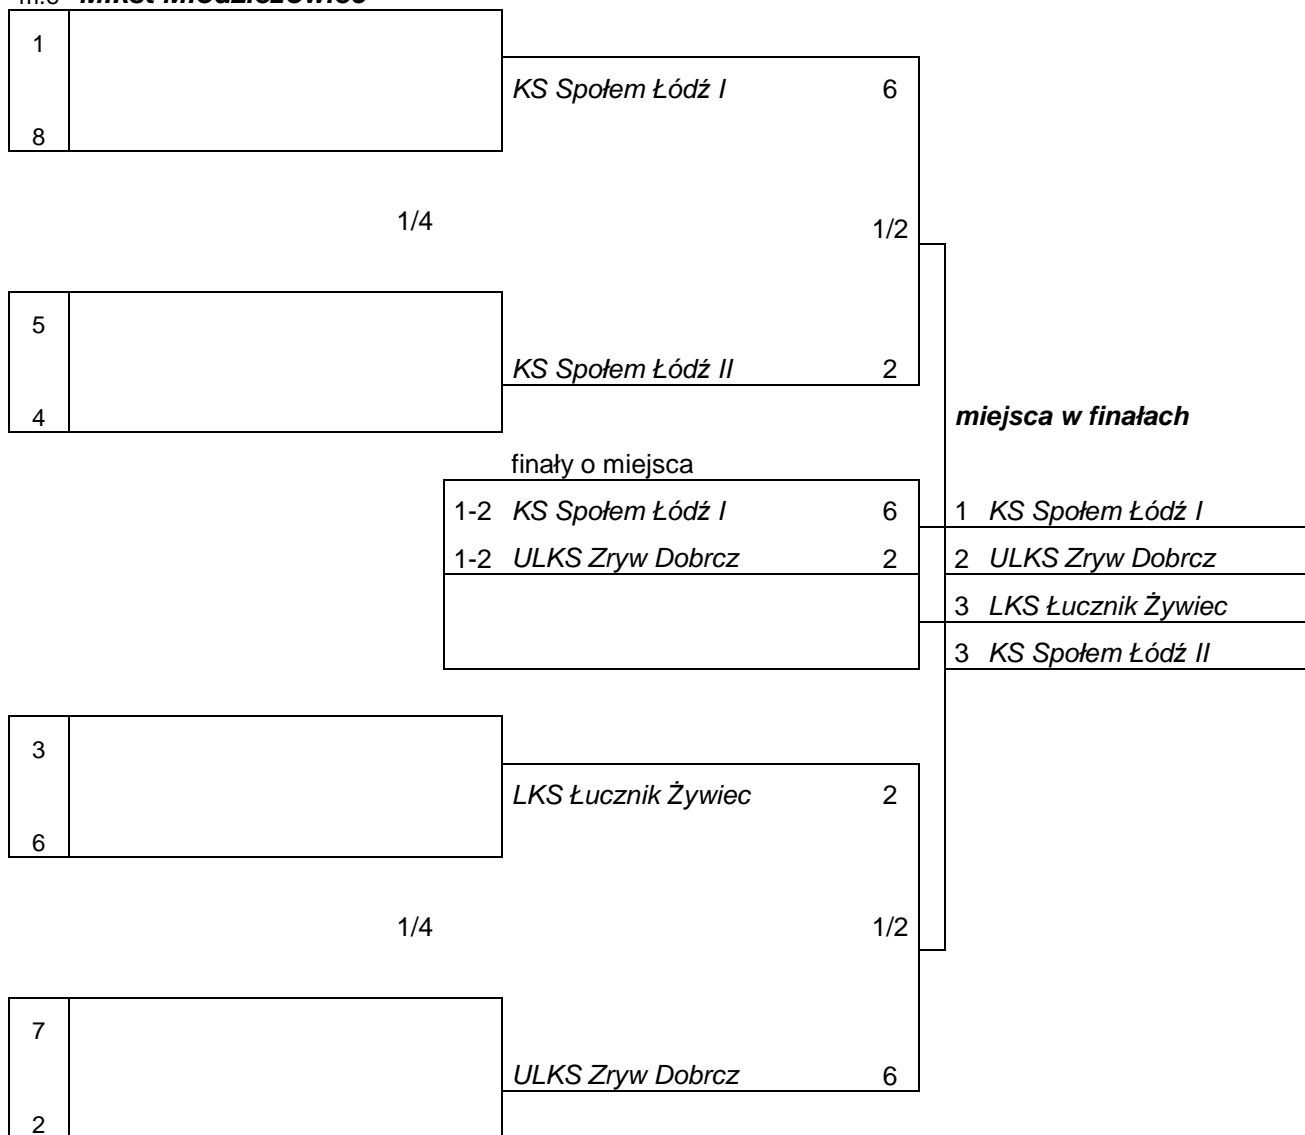

Przebieg pojedynków w rundach eliminacyjnych i finałowych w konk. Ind. Olimp. Runda Wa

m.e **Mikst Młodzieżowiec**

Przebieg pojedynków w rundach eliminacyjnych i finałowych w konk. Ind. Olimp. Runda WA

Mikst Junior

1 16	LKS Łuczniczka Żywiec I		LKS Łuczniczka Żywiec I	5		LKS Łuczniczka Żywiec I	3	
9 8	LKS Mazowsze Teresin II LKS Mazowsze Teresin III	6 2	LKS Mazowsze Teresin II	1				
					1/4		1/2	
5 12	LKS Mazowsze Teresin I		LKS Mazowsze Teresin I	3		MLKS Dąbrowia Dąbrowa Tar	5	
13 4	MLKS Dąbrowia Dąbrowa Tar		MLKS Dąbrowia Dąbrowa Tar	5				miejsca w finałach
						finały o miejsca		
						1-2 MLKS Dąbrowia Dąbrowa Tar	4	1 MLKS Czarna Strzała Bytom II
						1-2 MLKS Czarna Strzała Bytom II	5	2 MLKS Dąbrowia Dąbrowa Tar
								3 LKS Łuczniczka Żywiec I
								3 Błękit Gruszowiec I
3 14	MLKS Czarna Strzała Bytom II		MLKS Czarna Strzała Bytom II	6		MLKS Czarna Strzała Bytom II	5	
11 6	Błękit Gruszowiec II MLKS Czarna Strzała Bytom I	2 6	MLKS Czarna Strzała Bytom I	0				
					1/4		1/2	
7 10	LKS Łuczniczka Żywiec II LKS Łuczniczka Żywiec III	5 4	LKS Łuczniczka Żywiec II	3		Błękit Gruszowiec I	4	
15 2	Błękit Gruszowiec I		Błękit Gruszowiec I	5