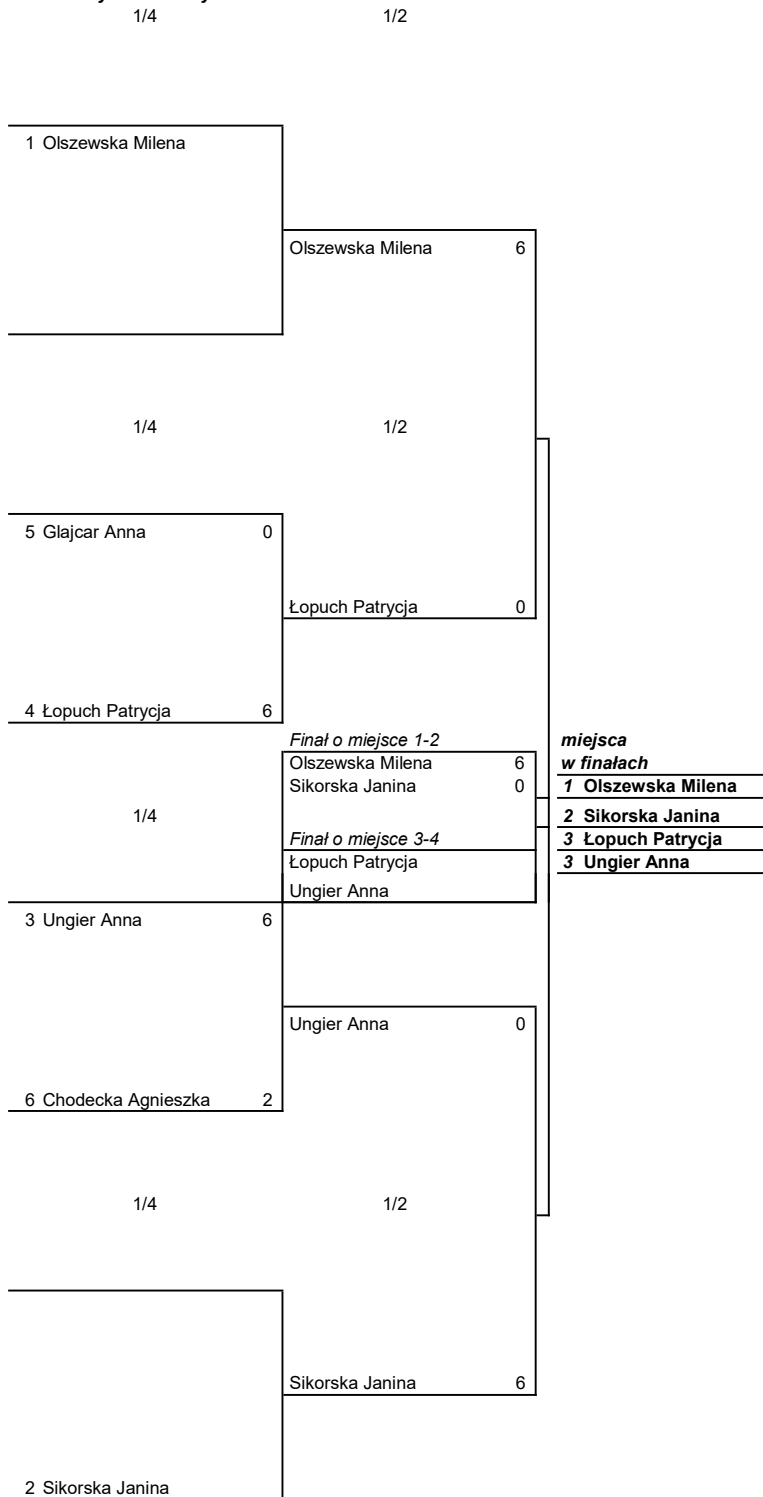

Halowe Mistrzostwa Polski Osób z Niepełnosprawnością, Jeleśnia 9-10.03.2024r.

Miejsca w rundach eliminacyjnych i finałowych

Kobiety - Łuki klasyczne

poz	Nazwisko, imię	klub/miejscowość	wyn.kw.	1/4	1/2	Finał
1	Olszewska Milena	GZSN "Start" Gorzów Wlkp.	554	0	6	6
2	Sikorska Janina	SSR "Olimp" Strawczyn	476	0	6	0
3	Łopuch Patrycja	BZSR "Start" Bielsko-Biała	381	6	0	
3	Ungier Anna	ZSR "Start" Kielce	438	6	0	
5	Chodecka Agnieszka	GZSN "Start" Gorzów Wlkp.	287	2		
6	Głajcar Anna	FCIS Kraków	328	0		

Przebieg pojedynków w rundach eliminacyjnych i finałowych

Kobiety - Łuki klasyczne