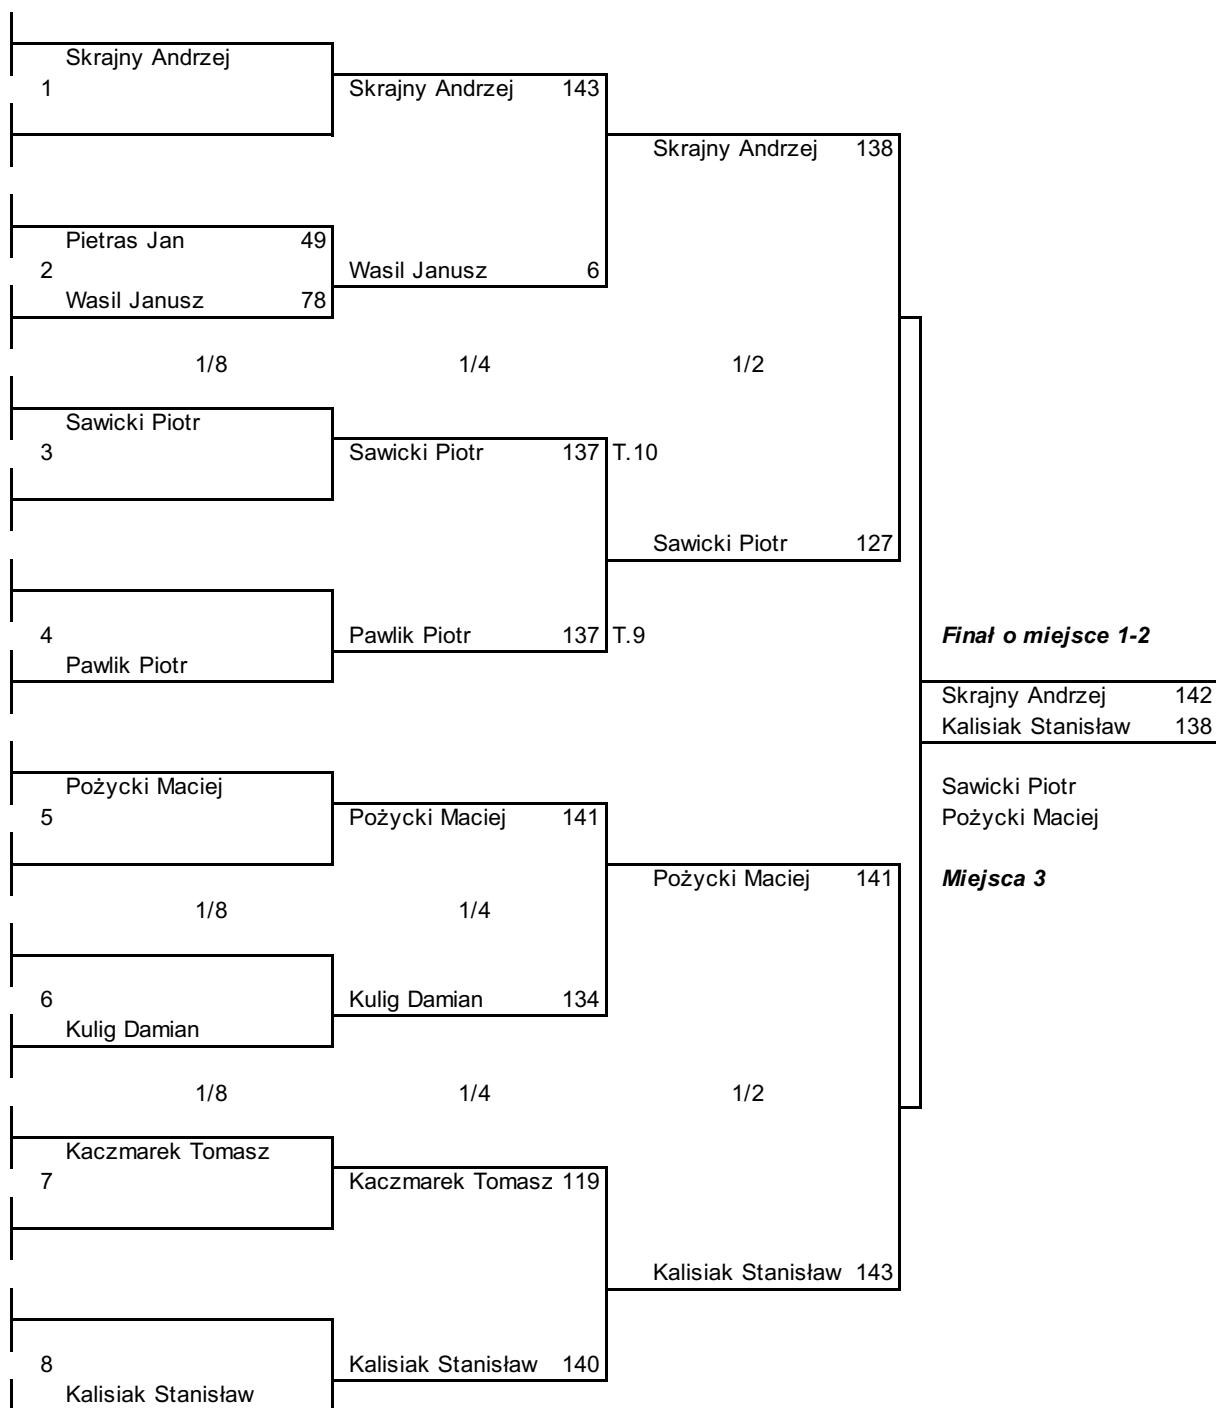

**Przebieg pojedynków w rundach eliminacyjnych i finałowych
mężczyźni łuki bloczkowe**

Miejsca w finałach HIORWA

Mężczyźni W1

poz.	Nazwisko imię	ru.	Lic.	Klub/miejsc	w.elim.	Finał
1	Kosiara Łukasz	1986	5658	FCiS Kraków	573	136
2	Jacniacki Piotr	1973	4008	Start Lublin	476	135