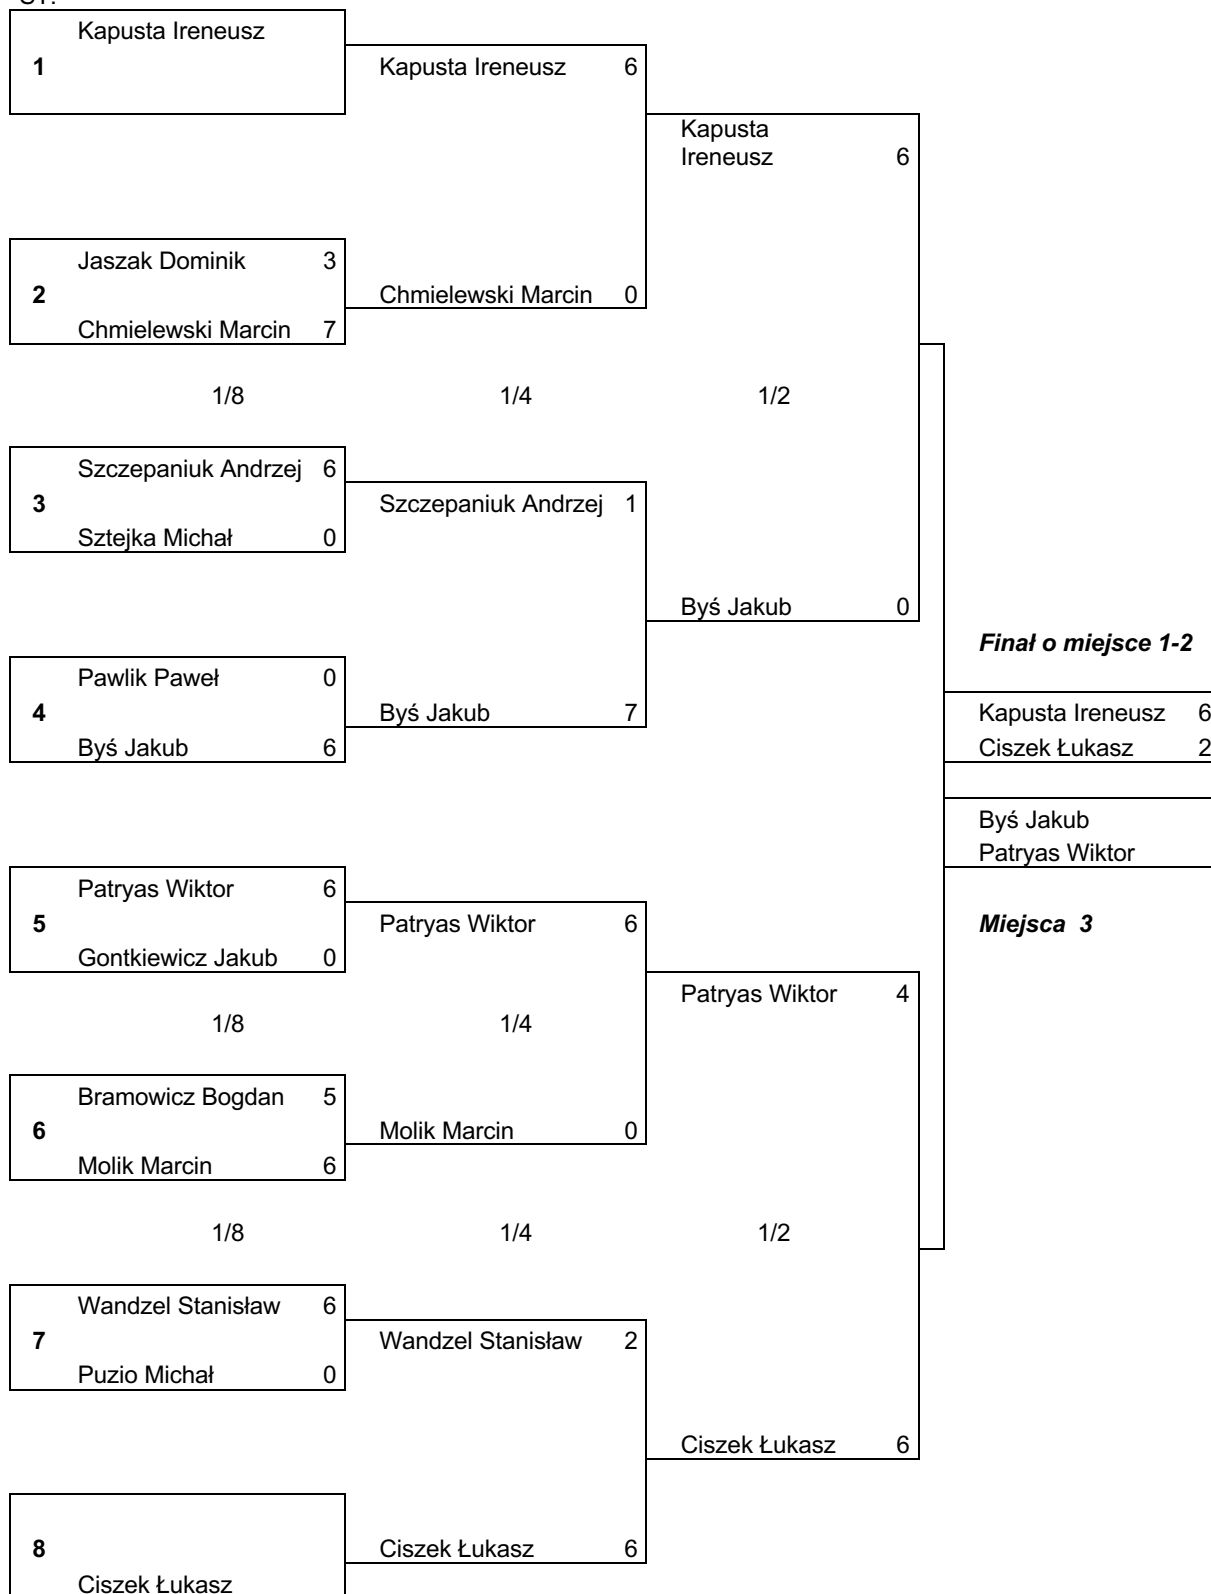

ST.

Miejsca w finałach HIORWA
kobiety łuk bloczkowy

poz	Nazwisko imię	ru.	Lic.	Klub/miejsc	w. elim.	1/2	Finał
1	Markintantova Kseniya	1981	3987	LKS Łuczniczka Żywiec	563	0	142
2	Dudka Dorota	1976	2585	Niestowarzyszony	534	134	126
3	Głajcar Anna	1988	2584	FCiS Kraków	485	126	

Przebieg pojedynków w rundach eliminacyjnych i finałowych HIORWA

Kobiety - łuk bloczkowy

1/2

Markintantova Kseniya	0	Finał	
		Markintantova Kseniya	142
Dudka Dorota	134	Dudka Dorota	126
Głajcar Anna	126		

Miejsca w finałach HIORWA

mężczyźni łuki bloczkowe

Poz.	Nazwisko imię	ru.	Lic.	Klub/miejsc	w.elim.	1/8	1/4	1/2	Finał
1	Skrajny Andrzej	1978	0	Start Gorzów Wlkp.	568	0	143	138	142
2	Kalisiak Stanisław	1954	0	Start Gorzów Wlkp.	566	0	140	143	138
3	Pożycki Maciej	1988	0	KS Płaszowianka Kraków	561	0	141	141	
3	Sawicki Piotr	1974	0	Start Lublin	549	0	147	127	
5	Pawlik Piotr	1987	0	Start Kielce	560	0	146		
6	Kulig Damian	1971	0	Start Bielsko-Biała	504	0	134		
7	Kaczmarek Tomasz	1954	0	Start Gorzów Wlkp.	410	0	119		
8	Wasil Janusz	1952	0	Start Bielsko-Biała	379	78	6		
9	Pietras Jan	1960	0	Start Bielsko-Biała	298	49