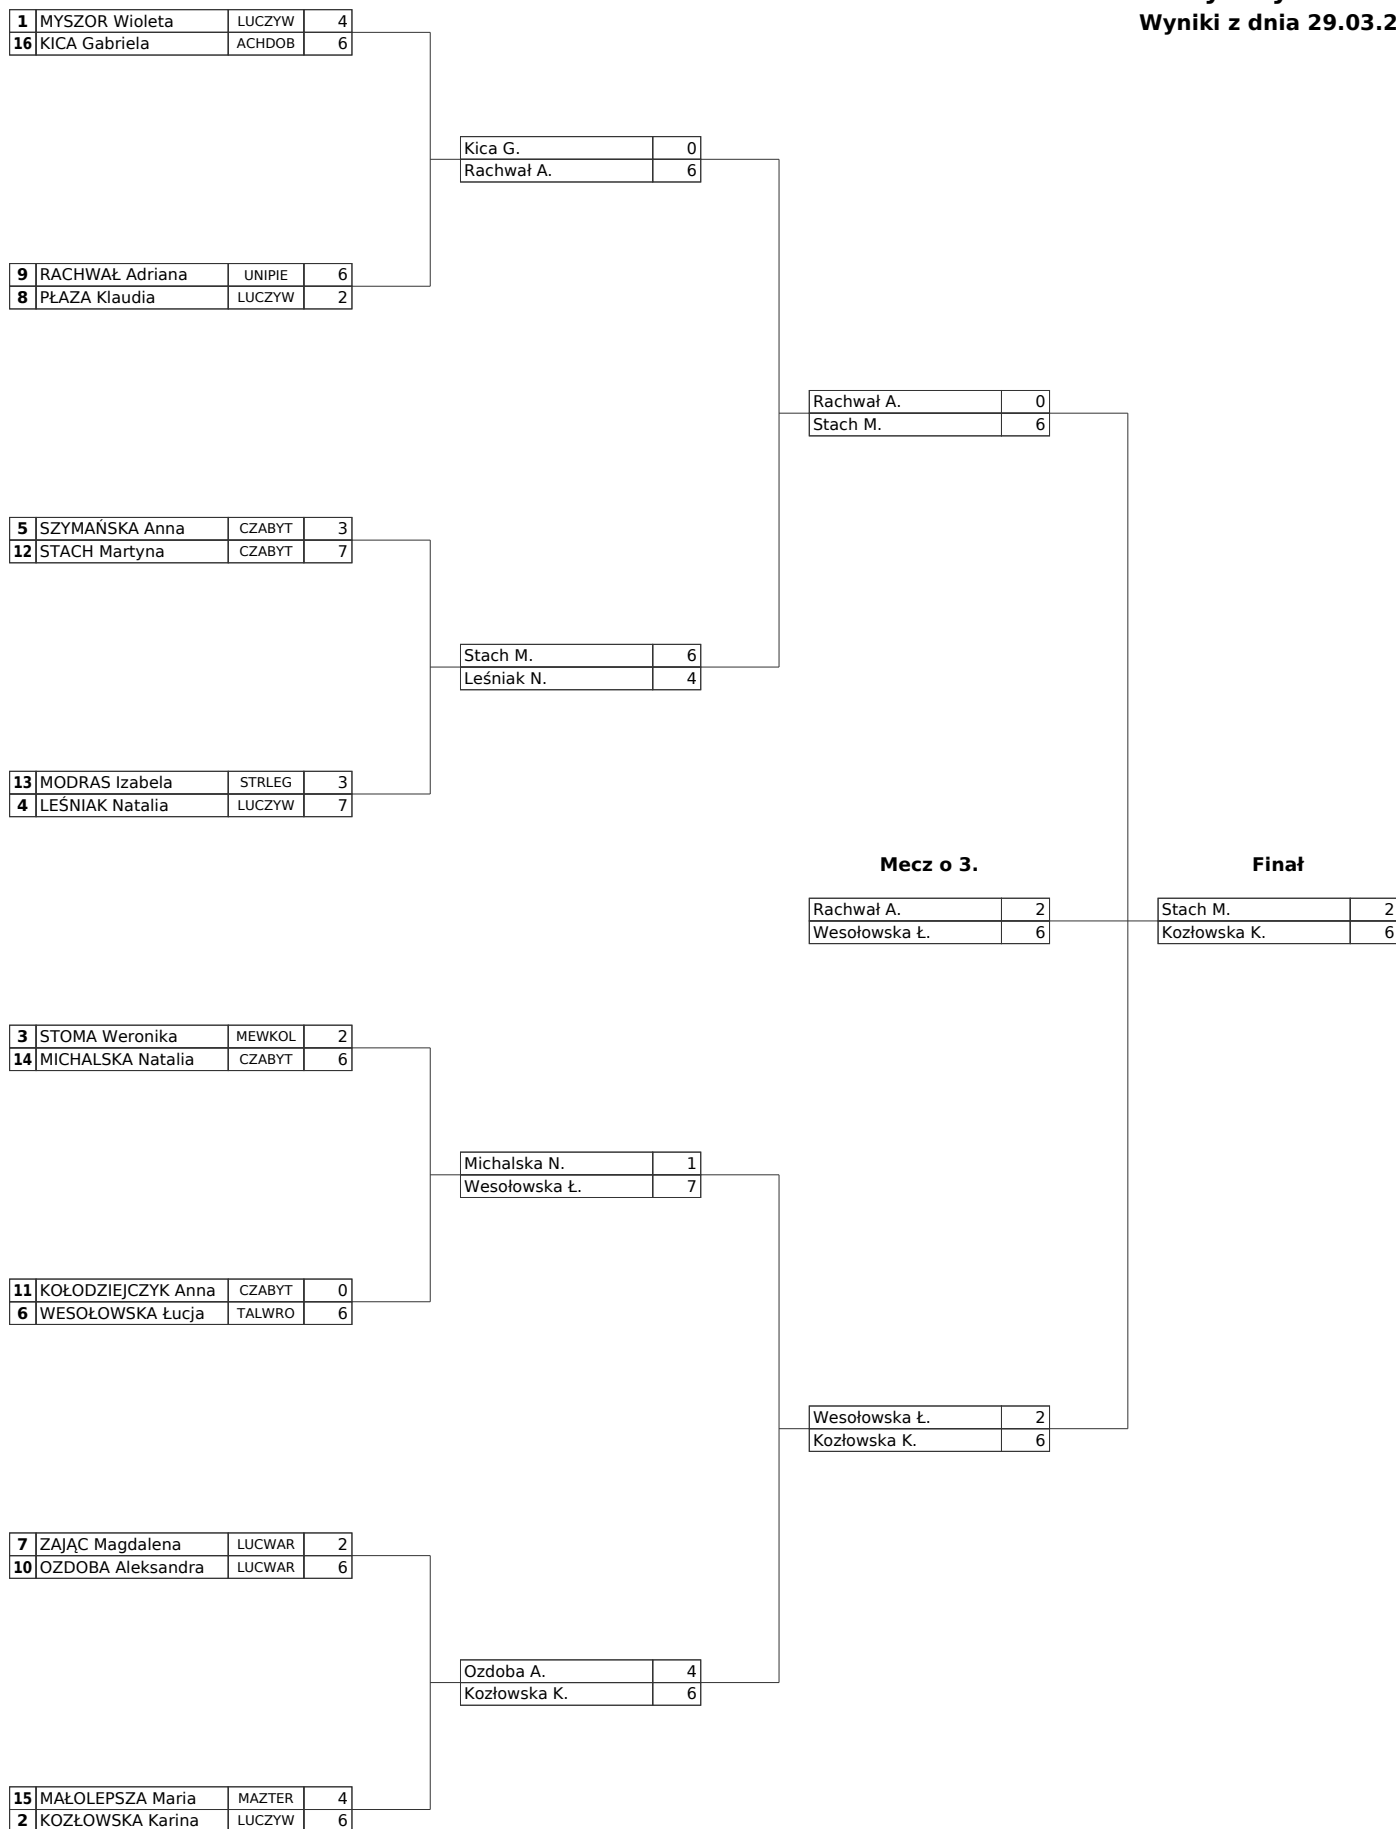

Łuk klasyczny - Seniorki

Wyniki z dnia 29.03.2026